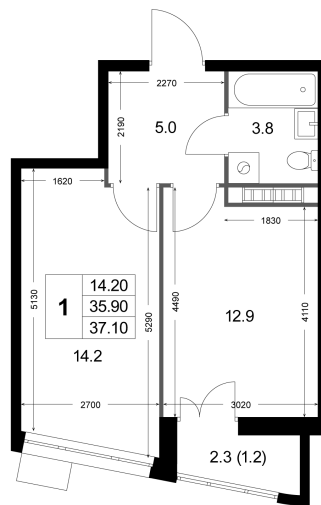

Номер: K45

1 комнатная 37.1 м²

Отсканируйте QR-код
и смотрите на сайте
legendakorenevo.ru

7 236 726 руб.

В ипотеку от 31 040 руб.

Рассрочка 5% без удорожания

Во двор

С лоджией

На этаже 5

1 комнатная 37.1 м²

Адрес офиса продаж

Московская обл, г Люберцы, дп Красково, ул
Лорха, д 11

03.04.2025 02:12 (Мск)

Не является публичной офертой, цена может быть
скорректирована. Информация взята с сайта
«legendakorenevo.ru»