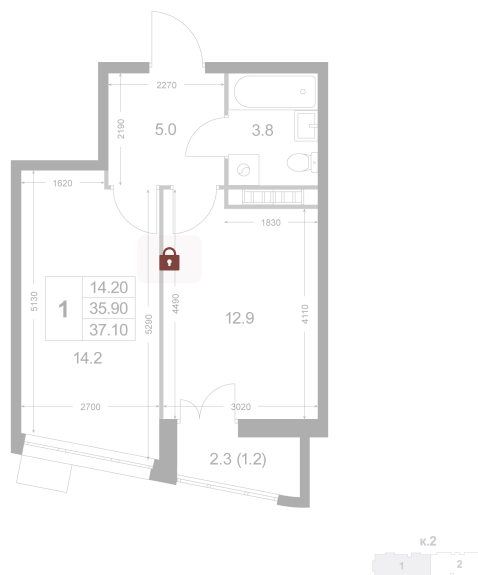

Номер: K45

1 комнатная 36.9 м²

Отсканируйте QR-код и
смотрите на сайте
legendakorenevo.ru

Цена по запросу

С лоджией

Корпус	Корпус 2	Этаж	5
Секция	1		

28.04.2026 16:11 (Мск)

Не является публичной офертой, цена может быть скорректирована. Информация взята с сайта «legendakorenevo.ru»

На этаже 5

1 комнатная 36.9 м²

28.04.2026 16:11 (Мск)

Не является публичной офертой, цена может быть скорректирована. Информация взята с сайта «legendakorenevo.ru»

На генплане Корпус 2

1 комнатная 36.9 м²

28.04.2026 16:11 (Мск)