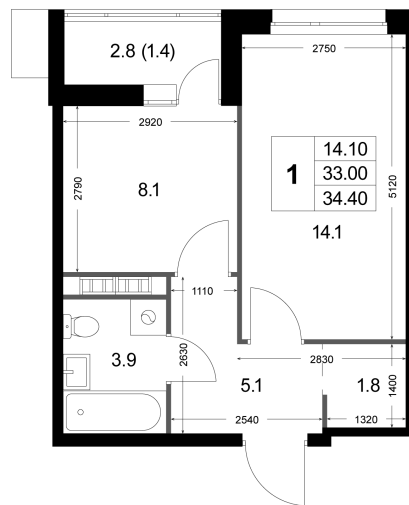

Номер: K168

# 1 комнатная 34.4 м<sup>2</sup>

Отсканируйте QR-код  
и смотрите на сайте  
legendakorenevo.ru