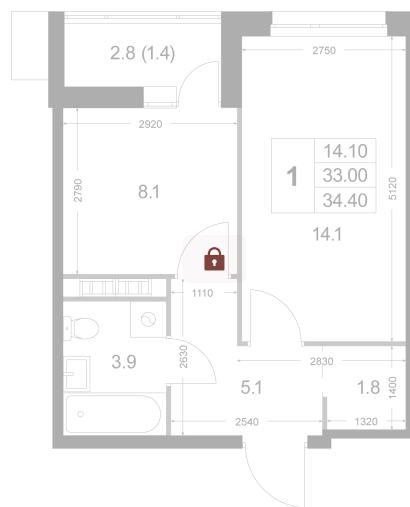

Номер: K168

# 1 комнатная 34.4 м<sup>2</sup>

Отсканируйте QR-код и  
смотрите на сайте  
legendakorenevo.ru