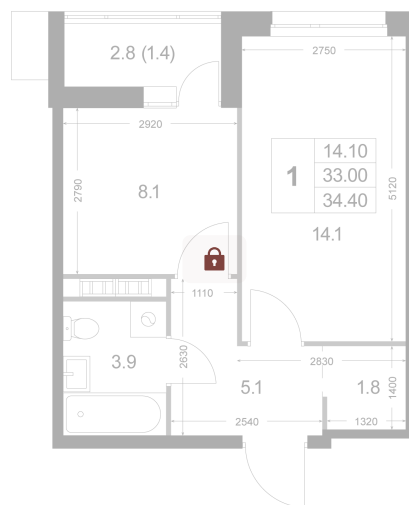

Номер: K168

1 комнатная 33 м²

Отсканируйте QR-код и
смотрите на сайте
legendakorenevo.ru

Цена по запросу

С лоджией

| | | | |
|--------|----------|------|---|
| Корпус | Корпус 5 | Этаж | 8 |
| Секция | 2 | | |

26.05.2026 09:56 (Мск)

Не является публичной офертой, цена может быть скорректирована.
Информация взята с сайта «legendakorenevo.ru».

На этаже 8

1 комнатная 33 м²

26.05.2026 09:56 (Мск)

Не является публичной офертой, цена может быть скорректирована.
Информация взята с сайта «legendakorenevo.ru».

На генплане Корпус 5

1 комнатная 33 м²

26.05.2026 09:56 (Мск)

Не является публичной офертой, цена может быть скорректирована.
Информация взята с сайта «legendakorenevo.ru».