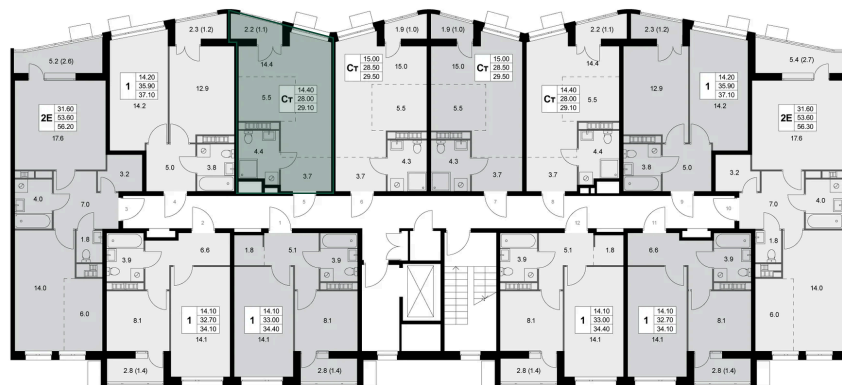

## Цена по запросу

С лоджией

Кухня-гостиная

Европланировка

Корпус	Корпус 3	Этаж	4
Секция	3		

10.07.2026 10:24 (Мск)

Не является публичной офертой, цена может быть скорректирована.  
Информация взята с сайта «legendakorenevo.ru».

# На этаже 4

Студия 27.9 м<sup>2</sup>

10.07.2026 10:24 (Мск)

Не является публичной офертой, цена может быть скорректирована.  
Информация взята с сайта «legendakorenevo.ru».

# На генплане Корпус 3

Студия 27.9 м<sup>2</sup>

10.07.2026 10:24 (Мск)

Не является публичной офертой, цена может быть скорректирована.  
Информация взята с сайта «legendakorenevo.ru».