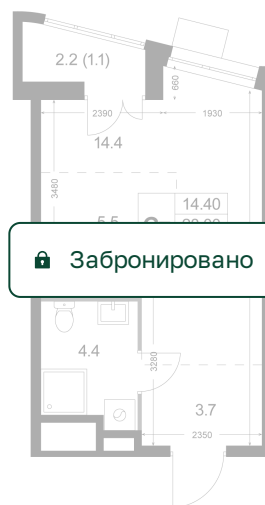

# Студия 27.9 м<sup>2</sup>

Отсканируйте QR-код и  
смотрите на сайте  
legendakorenevo.ru

## Цена по запросу

С лоджией

Кухня-гостиная

Европланировка

Корпус	Корпус 3	Этаж	4
Секция	3		

10.07.2026 10:24 (Мск)

Не является публичной офертой, цена может быть скорректирована.  
Информация взята с сайта «legendakorenevo.ru».