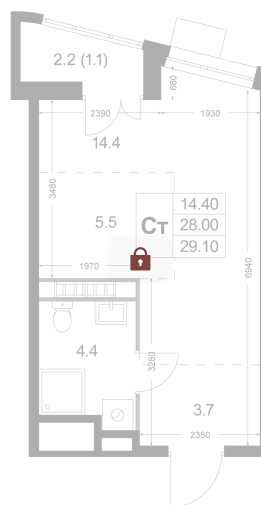

Номер: K197

# Студия 27.9 м<sup>2</sup>

Отсканируйте QR-код и  
смотрите на сайте  
legendakorenevo.ru

## Цена по запросу

С лоджией

Кухня-гостиная

Корпус	Корпус 3	Этаж	4
Секция	3		

26.05.2026 09:05 (Мск)

Не является публичной офертой, цена может быть скорректирована.  
Информация взята с сайта «legendakorenevo.ru».