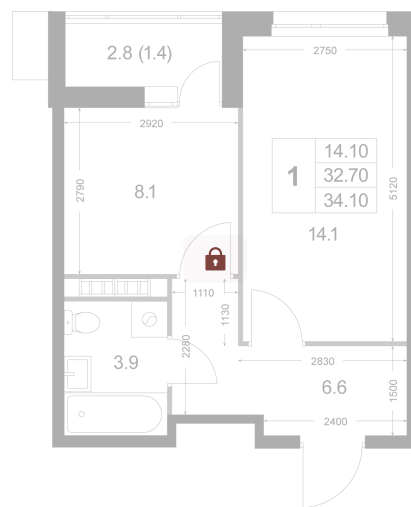

Номер: K23

1 комнатная 34.1 м²

Отсканируйте QR-код и
смотрите на сайте
legendakorenevo.ru

Цена по запросу

С лоджией

Корпус	Корпус 2	Этаж	3
Секция	1		

11.04.2026 07:15 (Мск)

Не является публичной офертой, цена может быть скорректирована. Информация взята с сайта «legendakorenevo.ru»

На этаже 3

1 комнатная 34.1 м²

11.04.2026 07:15 (Мск)

Не является публичной офертой, цена может быть скорректирована. Информация взята с сайта «legendakorenevo.ru»

На генплане Корпус 2

1 комнатная 34.1 м²

11.04.2026 07:15 (Мск)