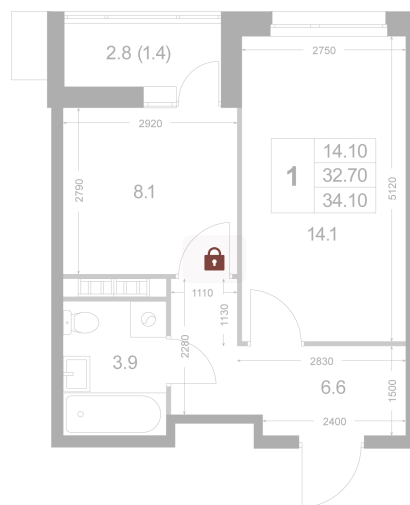

Номер: K23

# 1 комнатная 32.7 м<sup>2</sup>

Отсканируйте QR-код и  
смотрите на сайте  
legendakorenevo.ru