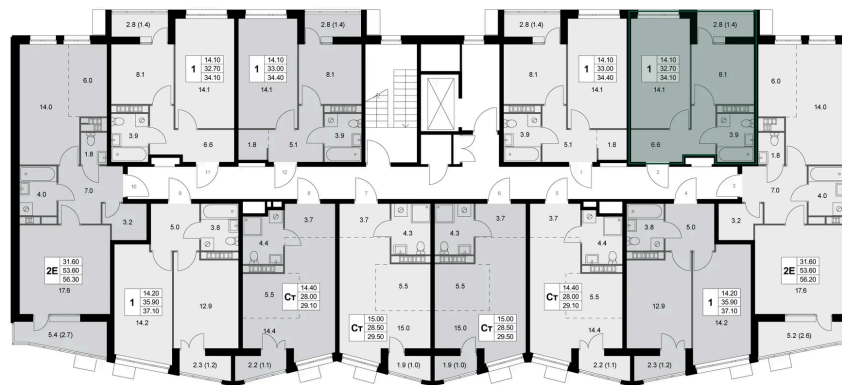

Номер: K26

1 комнатная 32.7 м²

Отсканируйте QR-код и
смотрите на сайте
legendakorenevo.ru

Цена по запросу

С лоджией

Корпус	Корпус 2	Этаж	4
Секция	1		

26.05.2026 00:52 (Мск)

Не является публичной офертой, цена может быть скорректирована.
Информация взята с сайта «legendakorenevo.ru».

На этаже 4

1 комнатная 32.7 м²

26.05.2026 00:52 (Мск)

Не является публичной офертой, цена может быть скорректирована.
Информация взята с сайта «legendakorenevo.ru».

На генплане Корпус 2

1 комнатная 32.7 м²