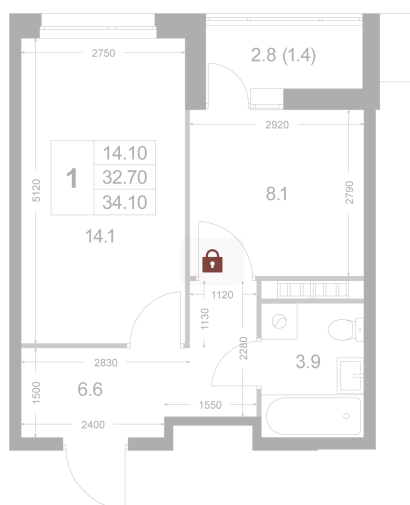

Номер: K26

1 комнатная 32.7 м²

Отсканируйте QR-код и
смотрите на сайте
legendakorenevo.ru

Цена по запросу

С лоджией

Корпус	Корпус 2	Этаж	4
Секция	1		

26.05.2026 00:52 (Мск)

Не является публичной офертой, цена может быть скорректирована.
Информация взята с сайта «legendakorenevo.ru».

На этаже 4

1 комнатная 32.7 м²

26.05.2026 00:52 (Мск)

Не является публичной офертой, цена может быть скорректирована.
Информация взята с сайта «legendakorenevo.ru».

На генплане Корпус 2

1 комнатная 32.7 м²