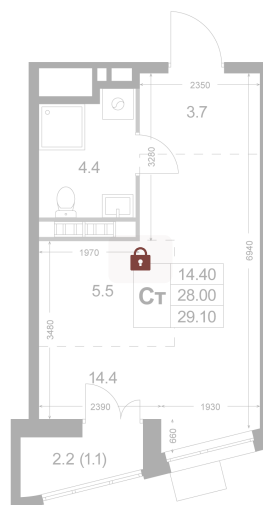

Номер: K20

Студия 28 м²

Отсканируйте QR-код и
смотрите на сайте
legendakorenevo.ru

Цена по запросу

С лоджией

Кухня-гостиная

Корпус	Корпус 2	Этаж	3
Секция	1		

31.05.2026 00:17 (Мск)

Не является публичной офертой, цена может быть скорректирована.
Информация взята с сайта «legendakorenevo.ru».

На этаже 3

Студия 28 м²

31.05.2026 00:17 (Мск)

Не является публичной офертой, цена может быть скорректирована.
Информация взята с сайта «legendakorenevo.ru».

На генплане Корпус 2

Студия 28 м²

31.05.2026 00:17 (Мск)

Не является публичной офертой, цена может быть скорректирована.
Информация взята с сайта «legendakorenevo.ru».