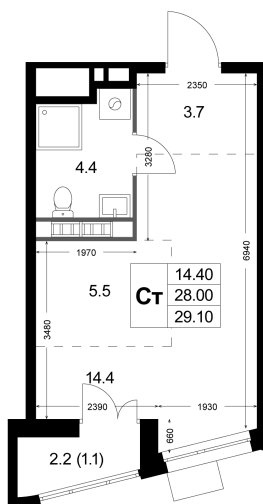

Номер: K20

Студия 29.1 м²

Отсканируйте QR-код
и смотрите на сайте
legendakorenevo.ru

6 017 880 руб.

В ипотеку от 19 033 руб.

Во двор

С лоджией

Кухня-гостиная

Корпус

Корпус 2

Этаж

3

Секция

1

22.12.2024, 09:10

Не является публичной офертой, цена может быть скорректирована. Информация взята с сайта «legendakorenevo.ru»

На этаже 3

Студия 29.1 м²

22.12.2024, 09:10

Не является публичной офертой, цена может быть скорректирована. Информация взята с сайта «legendakorenevo.ru»

На генплане Корпус 2

Студия 29.1 м²

22.12.2024, 09:10