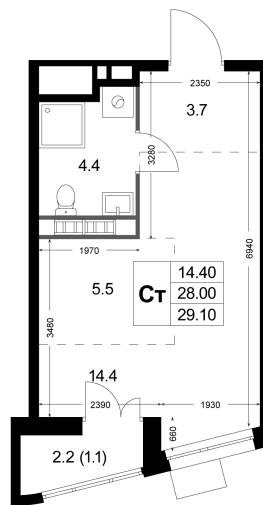

Номер: K20

# Студия 29.1 м<sup>2</sup>

Отсканируйте QR-код и  
смотрите на сайте  
legendakorenevo.ru

5 697 780 руб.

В ипотеку от 24 439 руб.

Во двор

С лоджией

Кухня-гостиная

Корпус