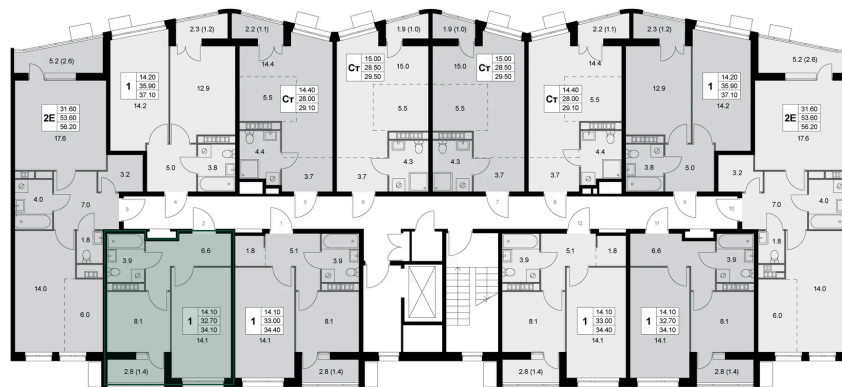

Номер: K158

1 комнатная 32.8 м²

Отсканируйте QR-код и
смотрите на сайте
legendakorenevo.ru

Цена по запросу

С лоджией

Корпус	Корпус 3	Этаж	8
Секция	2		

30.06.2026 13:21 (Мск)

Не является публичной офертой, цена может быть скорректирована.
Информация взята с сайта «legendakorenevo.ru».

На этаже 8

1 комнатная 32.8 м²

30.06.2026 13:21 (Мск)

Не является публичной офертой, цена может быть скорректирована.
Информация взята с сайта «legendakorenevo.ru».

На генплане Корпус 3

1 комнатная 32.8 м²