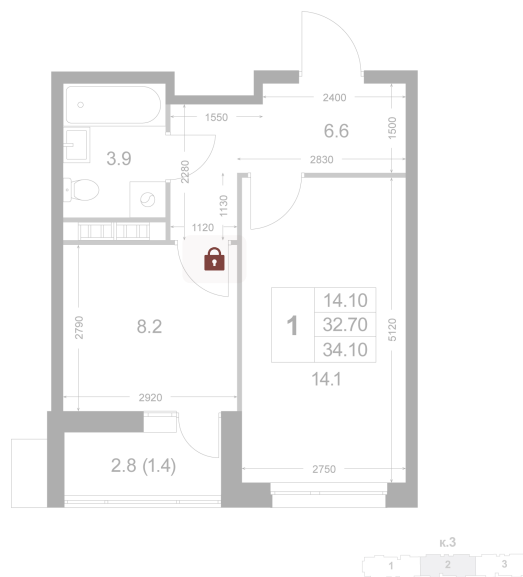

Номер: K158

1 комнатная 32.8 м²

Отсканируйте QR-код и
смотрите на сайте
legendakorenevo.ru

Цена по запросу

С лоджией

Корпус	Корпус 3	Этаж	8
Секция	2		

30.06.2026 13:21 (Мск)

Не является публичной офертой, цена может быть скорректирована.
Информация взята с сайта «legendakorenevo.ru».

На этаже 8

1 комнатная 32.8 м²

30.06.2026 13:21 (Мск)

Не является публичной офертой, цена может быть скорректирована.
Информация взята с сайта «legendakorenevo.ru».

На генплане Корпус 3

1 комнатная 32.8 м²