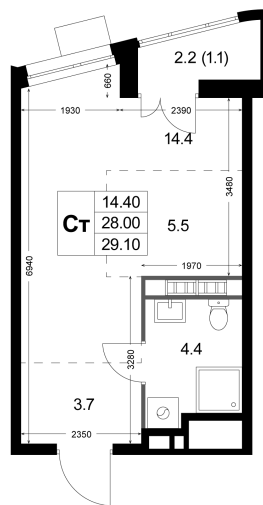

Номер: K152

Студия 29.1 м²

Отсканируйте QR-код
и смотрите на сайте
legendakorenevo.ru

5 421 912 руб.

В ипотеку от 23 958 руб.

Во двор

С лоджией

Кухня-гостиная

Корпус

Корпус 1

Этаж

7

Секция

2

04.12.2024, 08:26

Не является публичной офертой, цена может быть скорректирована. Информация взята с сайта «legendakorenevo.ru»

На генплане Корпус 1

Студия 29.1 м²

04.12.2024, 08:26

Не является публичной офертой, цена может быть скорректирована. Информация взята с сайта «legendakorenevo.ru»