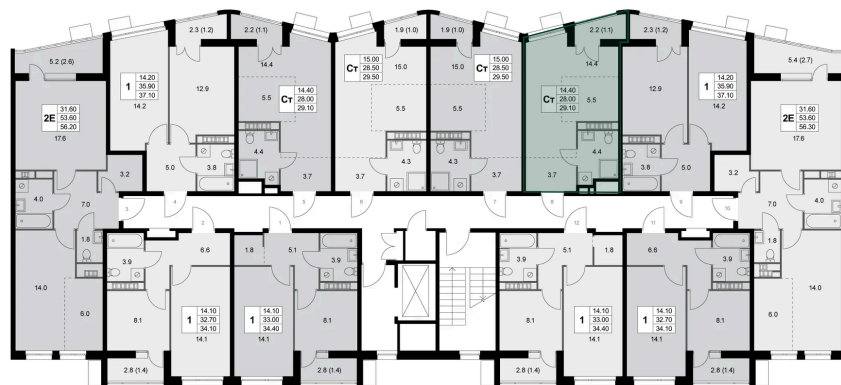

Номер: K152

Студия 29.1 м²

Отсканируйте QR-код
и смотрите на сайте
legendakorenevo.ru

4 956 312 руб.

В ипотеку от 21 259 руб.

Во двор

С лоджией

Кухня-гостиная

03.04.2025 18:12 (Мск)

Не является публичной офертой, цена может быть
скорректирована. Информация взята с сайта
«legendakorenevo.ru»

На этаже 7

Студия 29.1 м²

Адрес офиса продаж

Московская обл, г Люберцы, дп Красково, ул
Лорха, д 11

03.04.2025 18:12 (Мск)

Не является публичной офертой, цена может быть
скорректирована. Информация взята с сайта
«legendakorenevo.ru»

На генплане Корпус 1

Студия 29.1 м²

Адрес офиса продаж

Московская обл, г Люберцы, дп Красково, ул
Лорха, д 11