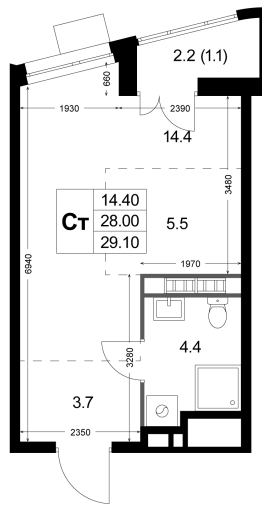

Номер: K152

Студия 29.1 м²

Отсканируйте QR-код
и смотрите на сайте
legendakorenevo.ru

4 956 312 руб.

В ипотеку от 21 259 руб.

Во двор

С лоджией

Кухня-гостиная

03.04.2025 18:12 (Мск)

Не является публичной офертой, цена может быть
скорректирована. Информация взята с сайта
«legendakorenevo.ru»

На этаже 7

Студия 29.1 м²

Адрес офиса продаж

Московская обл, г Люберцы, дп Красково, ул
Лорха, д 11