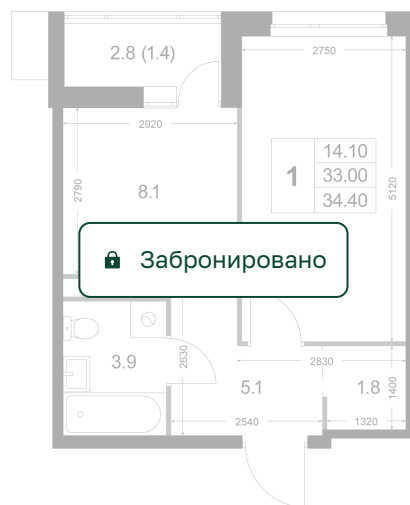

Номер: K156

# 1 комнатная 32.9 м<sup>2</sup>

Отсканируйте QR-код и  
смотрите на сайте  
legendakorenevo.ru