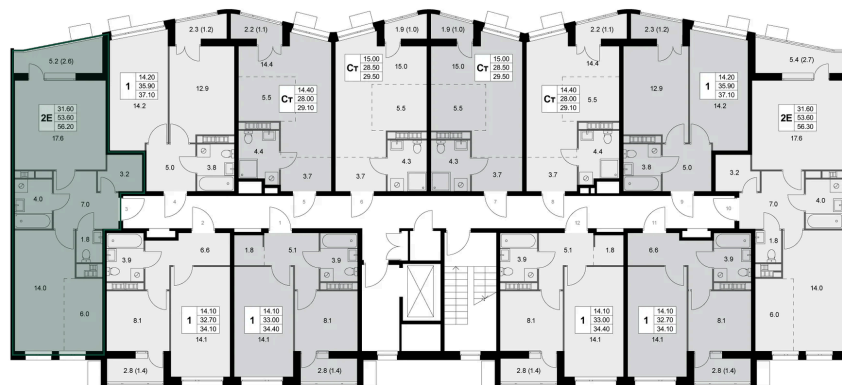

Номер: K219

2 комнатная 53.6 м²

Отсканируйте QR-код и
смотрите на сайте
legendakorenevo.ru

Цена по запросу

С лоджией

Кухня-гостиная

Корпус	Корпус 3	Этаж	6
Секция	3		

10.06.2026 11:51 (Мск)

Не является публичной офертой, цена может быть скорректирована.
Информация взята с сайта «legendakorenevo.ru».

На этаже 6

2 комнатная 53.6 м²

10.06.2026 11:51 (Мск)

Не является публичной офертой, цена может быть скорректирована.
Информация взята с сайта «legendakorenevo.ru».

На генплане Корпус 3

2 комнатная 53.6 м²

10.06.2026 11:51 (Мск)

Не является публичной офертой, цена может быть скорректирована.
Информация взята с сайта «legendakorenevo.ru».