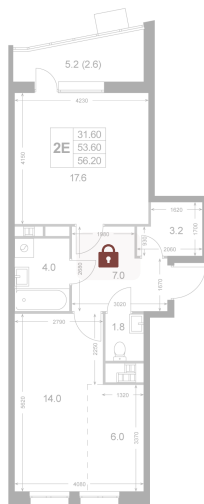

Номер: K219

2 комнатная 53.6 м²

Отсканируйте QR-код и
смотрите на сайте
legendakorenevo.ru

Цена по запросу

С лоджией

Кухня-гостиная

Корпус	Корпус 3	Этаж	6
Секция	3		

10.06.2026 11:51 (Мск)

Не является публичной офертой, цена может быть скорректирована.
Информация взята с сайта «legendakorenevo.ru».

На этаже 6

2 комнатная 53.6 м²

10.06.2026 11:51 (Мск)

Не является публичной офертой, цена может быть скорректирована.
Информация взята с сайта «legendakorenevo.ru».

На генплане Корпус 3

2 комнатная 53.6 м²

10.06.2026 11:51 (Мск)

Не является публичной офертой, цена может быть скорректирована.
Информация взята с сайта «legendakorenevo.ru».