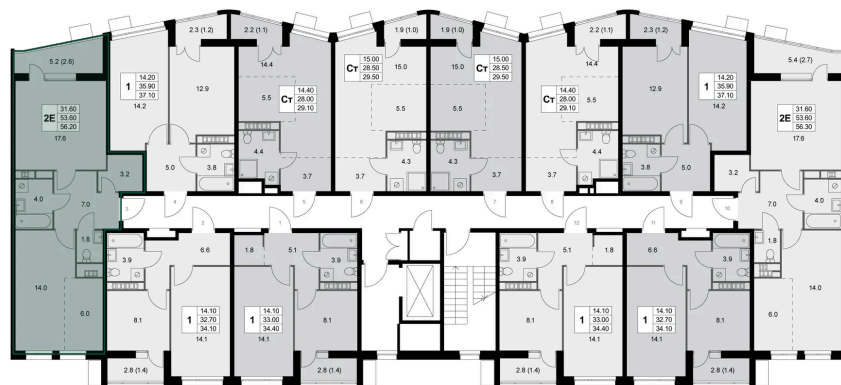

Номер: K159

2 комнатная 56.2 м²

Отсканируйте QR-код
и смотрите на сайте
legendakorenevo.ru

14 143 292 руб.

В ипотеку от 60 664 руб.

Чистовая отделка

Во двор

С лоджией

Кухня-гостиная

Корпус	Корпус 4	Этаж	8
Секция	2		

Адрес офиса продаж

Московская обл, г Люберцы, дп Красково, ул Лорха, д 11

03.04.2025 20:34 (Мск)

Не является публичной офертой, цена может быть скорректирована. Информация взята с сайта «legendakorenevo.ru»

На этаже 8

2 комнатная 56.2 м²

Адрес офиса продаж

Московская обл, г Люберцы, дп Красково, ул
Лорха, д 11

03.04.2025 20:34 (Мск)

Не является публичной офертой, цена может быть
скорректирована. Информация взята с сайта
«legendakorenevo.ru»

На генплане Корпус 4

2 комнатная 56.2 м²

Адрес офиса продаж

Московская обл, г Люберцы, дп Красково, ул
Лорха, д 11

03.04.2025 20:34 (Мск)

Не является публичной офертой, цена может быть
скорректирована. Информация взята с сайта
«legendakorenevo.ru»