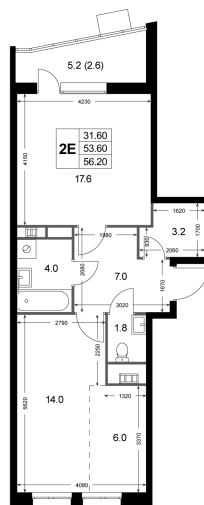

Номер: K159

2 комнатная 56.2 м²

Отсканируйте QR-код
и смотрите на сайте
legendakorenevo.ru

14 143 292 руб.

В ипотеку от 60 664 руб.

Чистовая отделка

Во двор

С лоджией

На этаже 8

2 комнатная 56.2 м²

Адрес офиса продаж

Московская обл, г Люберцы, дп Красково, ул
Лорха, д 11

03.04.2025 20:34 (Мск)

Не является публичной офертой, цена может быть
скорректирована. Информация взята с сайта
«legendakorenevo.ru»

На генплане Корпус 4

2 комнатная 56.2 м²

Адрес офиса продаж

Московская обл, г Люберцы, дп Красково, ул
Лорха, д 11

03.04.2025 20:34 (Мск)

Не является публичной офертой, цена может быть
скорректирована. Информация взята с сайта
«legendakorenevo.ru»