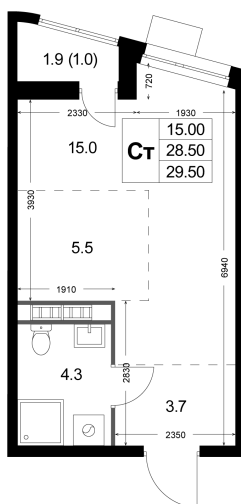

Номер: K175

Студия 29.5 м²

Отсканируйте QR-код
и смотрите на сайте
legendakorenevo.ru

7 419 840 руб.

В ипотеку от 31 826 руб.

Чистовая отделка

Во двор

С лоджией

Кухня-гостиная

Корпус	Корпус 3	Этаж	2
Секция	3		

Адрес офиса продаж

Московская обл, г Люберцы, дп Красково, ул Лорха, д 11

03.04.2025 18:30 (Мск)

Не является публичной офертой, цена может быть скорректирована. Информация взята с сайта «legendakorenevo.ru»

На этаже 2

Студия 29.5 м²

Адрес офиса продаж

Московская обл, г Люберцы, дп Красково, ул Лорха, д 11

03.04.2025 18:30 (Мск)

Не является публичной офертой, цена может быть скорректирована. Информация взята с сайта «legendakorenevo.ru»