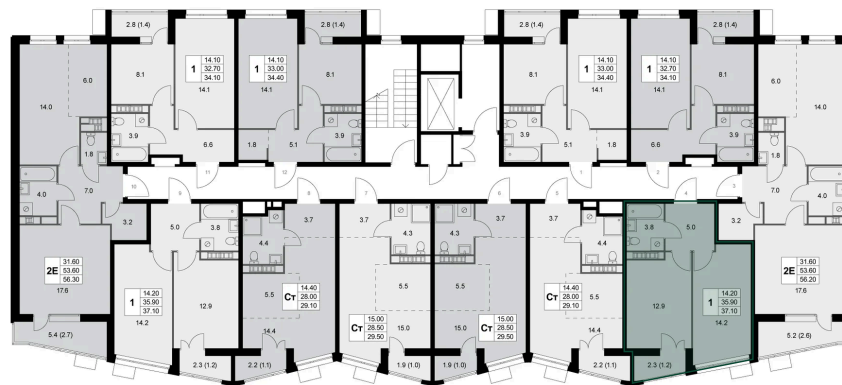

Номер: K16

1 комнатная 37.1 м²

Отсканируйте QR-код и
смотрите на сайте
legendakorenevo.ru

Цена по запросу

С лоджией

Корпус	Корпус 4	Этаж	3
Секция	1		

11.04.2026 19:41 (Мск)

Не является публичной офертой, цена может быть скорректирована. Информация взята с сайта «legendakorenevo.ru»

На этаже 3

1 комнатная 37.1 м²

11.04.2026 19:41 (Мск)

Не является публичной офертой, цена может быть скорректирована. Информация взята с сайта «legendakorenevo.ru»

На генплане Корпус 4

1 комнатная 37.1 м²

11.04.2026 19:41 (Мск)