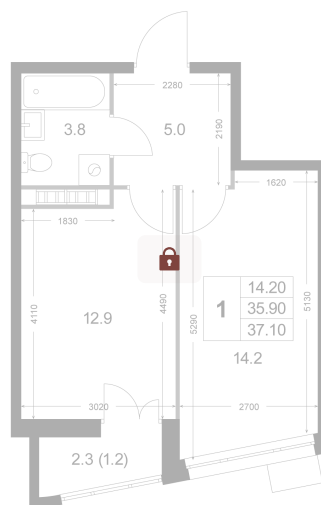

Номер: K16

1 комнатная 37.1 м²

Отсканируйте QR-код и
смотрите на сайте
legendakorenevo.ru

Цена по запросу

С лоджией

Корпус	Корпус 4	Этаж	3
Секция	1		

11.04.2026 19:41 (Мск)

Не является публичной офертой, цена может быть скорректирована. Информация взята с сайта «legendakorenevo.ru»

На этаже 3

1 комнатная 37.1 м²

11.04.2026 19:41 (Мск)

Не является публичной офертой, цена может быть скорректирована. Информация взята с сайта «legendakorenevo.ru»

На генплане Корпус 4

1 комнатная 37.1 м²

11.04.2026 19:41 (Мск)