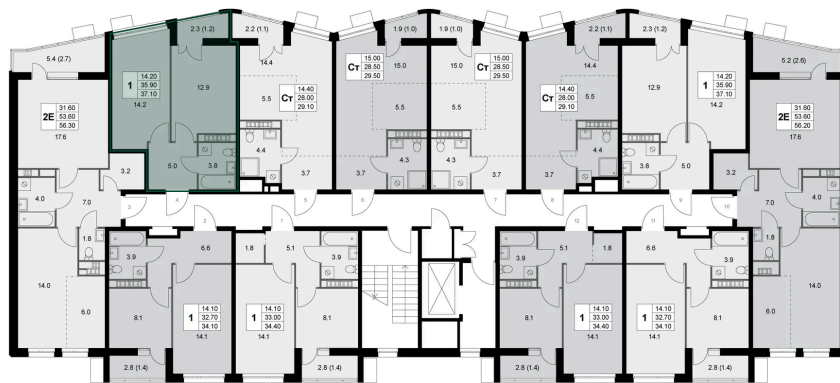

Номер: K40

1 комнатная 35.9 м²

Отсканируйте QR-код и
смотрите на сайте
legendakorenevo.ru

Цена по запросу

С лоджией

Корпус	Корпус 1	Этаж	5
Секция	1		

31.05.2026 03:15 (Мск)

Не является публичной офертой, цена может быть скорректирована.
Информация взята с сайта «legendakorenevo.ru».

На этаже 5

1 комнатная 35.9 м²

31.05.2026 03:15 (Мск)

Не является публичной офертой, цена может быть скорректирована.
Информация взята с сайта «legendakorenevo.ru».

На генплане Корпус 1

1 комнатная 35.9 м²