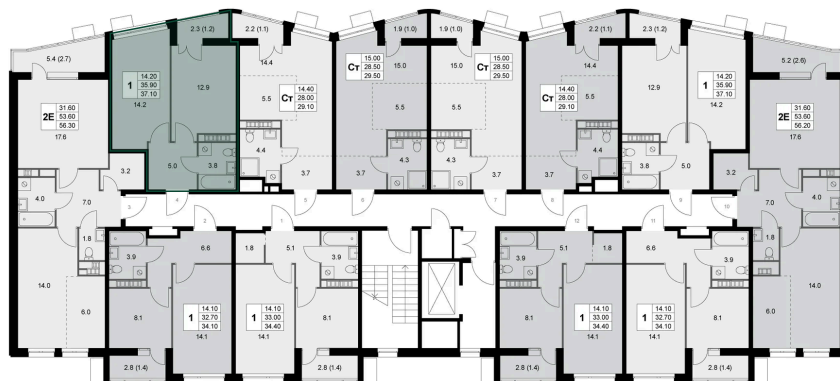

# 1 комнатная 37.1 м<sup>2</sup>

Отсканируйте QR-код и  
смотрите на сайте  
legendakorenevo.ru

## Цена по запросу

С лоджией

Корпус	Корпус 1	Этаж	5
Секция	1		

11.04.2026 07:21 (Мск)

Не является публичной офертой, цена может быть скорректирована. Информация взята с сайта «legendakorenevo.ru»

# На этаже 5

1 комнатная 37.1 м<sup>2</sup>

11.04.2026 07:21 (Мск)

Не является публичной офертой, цена может быть скорректирована. Информация взята с сайта «legendakorenevo.ru»

# На генплане Корпус 1

1 комнатная 37.1 м<sup>2</sup>

11.04.2026 07:21 (Мск)

Не является публичной офертой, цена может быть скорректирована. Информация взята с сайта «legendakorenevo.ru»