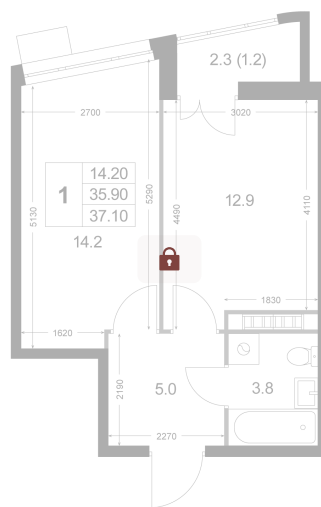

Номер: K40

# 1 комнатная 37.1 м<sup>2</sup>

Отсканируйте QR-код и  
смотрите на сайте  
legendakorenevo.ru