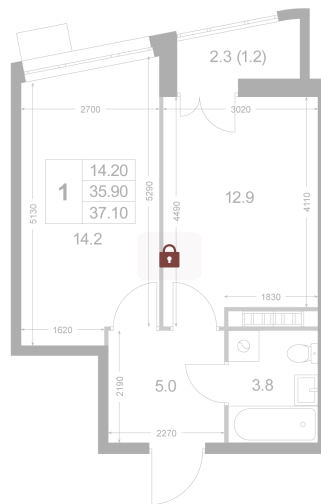

Номер: K40

1 комнатная 35.9 м²

Отсканируйте QR-код и
смотрите на сайте
legendakorenevo.ru

Цена по запросу

С лоджией

Корпус	Корпус 1	Этаж	5
Секция	1		

31.05.2026 03:15 (Мск)

Не является публичной офертой, цена может быть скорректирована.
Информация взята с сайта «legendakorenevo.ru».

На этаже 5

1 комнатная 35.9 м²

31.05.2026 03:15 (Мск)

Не является публичной офертой, цена может быть скорректирована.
Информация взята с сайта «legendakorenevo.ru».

На генплане Корпус 1

1 комнатная 35.9 м²