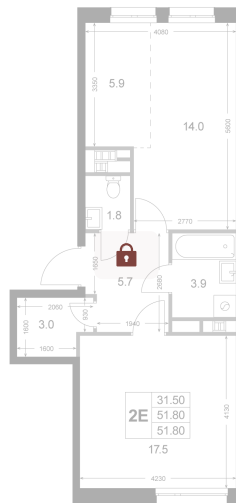

Номер: K2

2 комнатная 51.8 м²

Отсканируйте QR-код
и смотрите на сайте
legendakorenevo.ru

0 руб.

Во двор

Кухня-гостиная

Корпус	Корпус 5	Этаж	1
Секция	1		

Адрес офиса продаж

Московская обл, г Люберцы, дп Красково, ул
Лорха, д 11

03.04.2025 02:00 (Мск)

Не является публичной офертой, цена может быть
скорректирована. Информация взята с сайта
«legendakorenevo.ru»

На этаже 1

2 комнатная 51.8 м²

На генплане Корпус 5

2 комнатная 51.8 м²

Адрес офиса продаж

Московская обл, г Люберцы, дп Красково, ул
Лорха, д 11

03.04.2025 02:00 (Мск)

Не является публичной офертой, цена может быть
скорректирована. Информация взята с сайта
«legendakorenevo.ru»