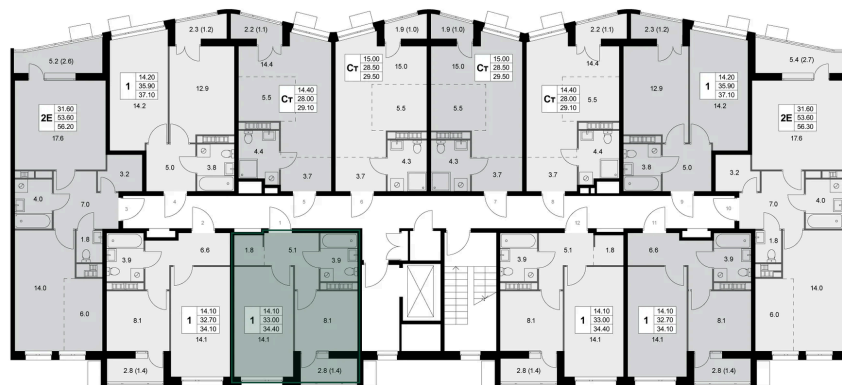

# 1 комнатная 33.1 м<sup>2</sup>

Отсканируйте QR-код и  
смотрите на сайте  
legendakorenevo.ru

## Цена по запросу

С лоджией

Гардеробная

Корпус	Корпус 3	Этаж	8
Секция	3		

10.07.2026 10:30 (Мск)

Не является публичной офертой, цена может быть скорректирована.  
Информация взята с сайта «legendakorenevo.ru».

# На этаже 8

1 комнатная 33.1 м<sup>2</sup>

10.07.2026 10:30 (Мск)

Не является публичной офертой, цена может быть скорректирована.  
Информация взята с сайта «legendakorenevo.ru».

# На генплане Корпус 3

1 комнатная 33.1 м<sup>2</sup>

10.07.2026 10:30 (Мск)

Не является публичной офертой, цена может быть скорректирована.  
Информация взята с сайта «legendakorenevo.ru».