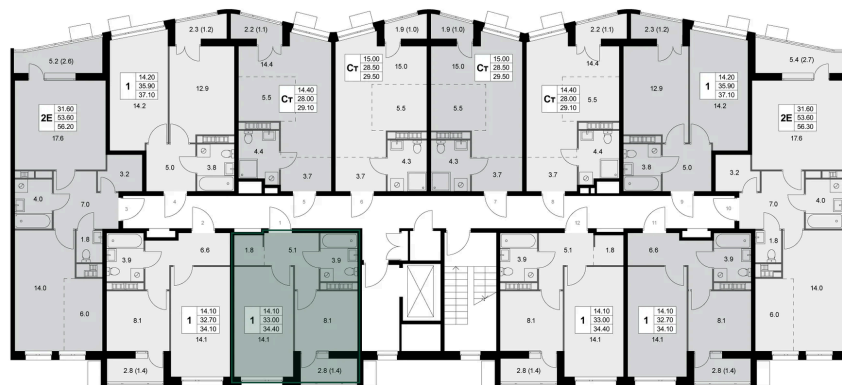

На этаже 8

1 комнатная 33.1 м²

10.07.2026 10:30 (Мск)

Не является публичной офертой, цена может быть скорректирована.
Информация взята с сайта «legendakorenevo.ru».