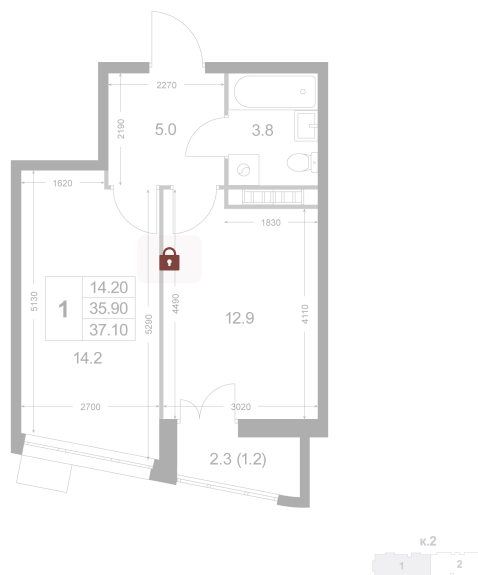

Номер: K21

1 комнатная 37.1 м²

Отсканируйте QR-код и
смотрите на сайте
legendakorenevo.ru

Цена по запросу

С лоджией

Корпус	Корпус 2	Этаж	3
Секция	1		

11.04.2026 07:47 (Мск)

Не является публичной офертой, цена может быть скорректирована. Информация взята с сайта «legendakorenevo.ru»

На этаже 3

1 комнатная 37.1 м²

11.04.2026 07:47 (Мск)

Не является публичной офертой, цена может быть скорректирована. Информация взята с сайта «legendakorenevo.ru»

На генплане Корпус 2

1 комнатная 37.1 м²

11.04.2026 07:47 (Мск)