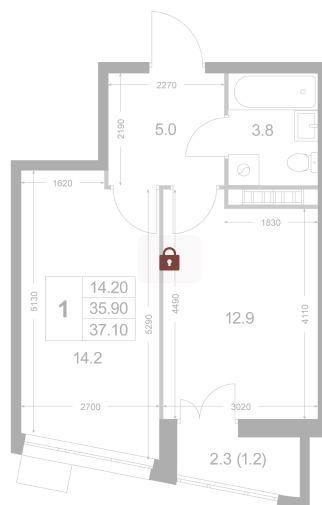

Номер: K21

1 комнатная 36 м²

Отсканируйте QR-код и
смотрите на сайте
legendakorenevo.ru

Цена по запросу

С лоджией

Корпус	Корпус 2	Этаж	3
Секция	1		

31.05.2026 15:13 (Мск)

Не является публичной офертой, цена может быть скорректирована.
Информация взята с сайта «legendakorenevo.ru».

На этаже 3

1 комнатная 36 м²

31.05.2026 15:13 (Мск)

Не является публичной офертой, цена может быть скорректирована.
Информация взята с сайта «legendakorenevo.ru».

На генплане Корпус 2

1 комнатная 36 м²

31.05.2026 15:13 (Мск)