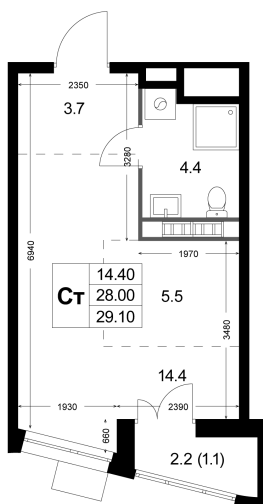

Номер: K29

Студия 29.1 м²

Отсканируйте QR-код
и смотрите на сайте
legendakorenevo.ru

7 331 163 руб.

В ипотеку от 31 445 руб.

Чистовая отделка

Во двор

С лоджией

Кухня-гостиная

Корпус

Корпус 3

Этаж

4

Секция

1

Адрес офиса продаж