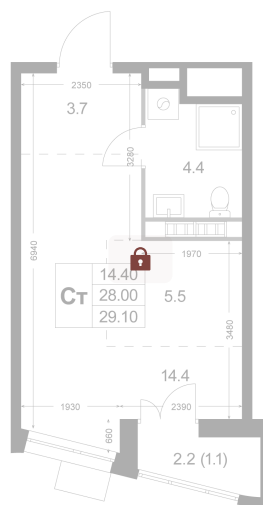

Номер: K29

Студия 29.1 м²

Отсканируйте QR-код и
смотрите на сайте
legendakorenevo.ru

Цена по запросу

С лоджией

Кухня-гостиная

Корпус	Корпус 3	Этаж	4
Секция	1		

06.04.2026 12:13 (Мск)

Не является публичной офертой, цена может быть скорректирована. Информация взята с сайта «legendakorenevo.ru»

На генплане Корпус 3

Студия 29.1 м²

06.04.2026 12:13 (Мск)

Не является публичной офертой, цена может быть скорректирована. Информация взята с сайта «legendakorenevo.ru»