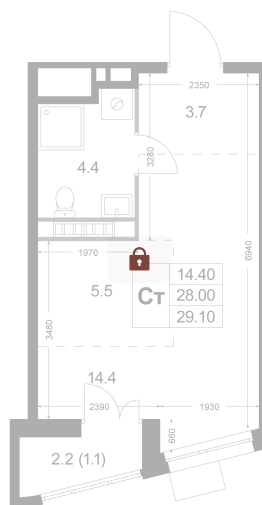

Номер: K56

# Студия 29.1 м<sup>2</sup>

Отсканируйте QR-код и  
смотрите на сайте  
legendakorenevo.ru

## Цена по запросу

С лоджией

Кухня-гостиная

Корпус	Корпус 2	Этаж	6
Секция	1		

20.04.2026 06:14 (Мск)

Не является публичной офертой, цена может быть скорректирована. Информация взята с сайта «legendakorenevo.ru»

# На генплане Корпус 2

Студия 29.1 м<sup>2</sup>

20.04.2026 06:14 (Мск)

Не является публичной офертой, цена может быть скорректирована. Информация взята с сайта «legendakorenevo.ru»