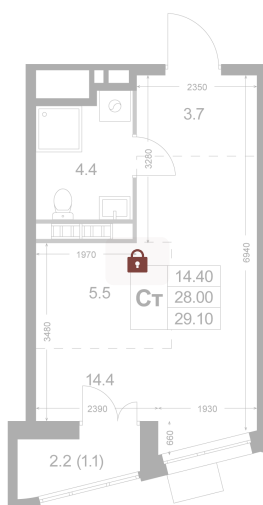

Номер: K56

# Студия 29.1 м<sup>2</sup>

Отсканируйте QR-код и  
смотрите на сайте  
legendakorenevo.ru

## Цена по запросу

С лоджией

Кухня-гостиная

Корпус	Корпус 2	Этаж	6
Секция	1		

20.04.2026 05:07 (Мск)

Не является публичной офертой, цена может быть скорректирована. Информация взята с сайта «legendakorenevo.ru»

# На генплане Корпус 2

Студия 29.1 м<sup>2</sup>

20.04.2026 05:07 (Мск)

Не является публичной офертой, цена может быть скорректирована. Информация взята с сайта «legendakorenevo.ru»