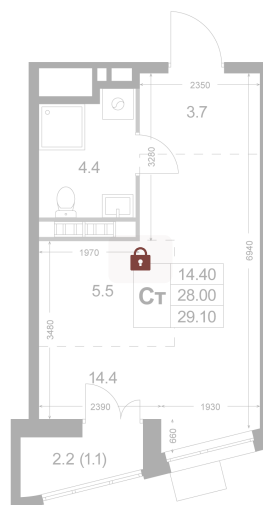

Номер: K56

# Студия 27.9 м<sup>2</sup>

Отсканируйте QR-код и  
смотрите на сайте  
legendakorenevo.ru

## Цена по запросу

С лоджией

Кухня-гостиная

Европланировка

Корпус	Корпус 2	Этаж	6
Секция	1		

24.06.2026 17:33 (Мск)

Не является публичной офертой, цена может быть скорректирована.  
Информация взята с сайта «legendakorenevo.ru».