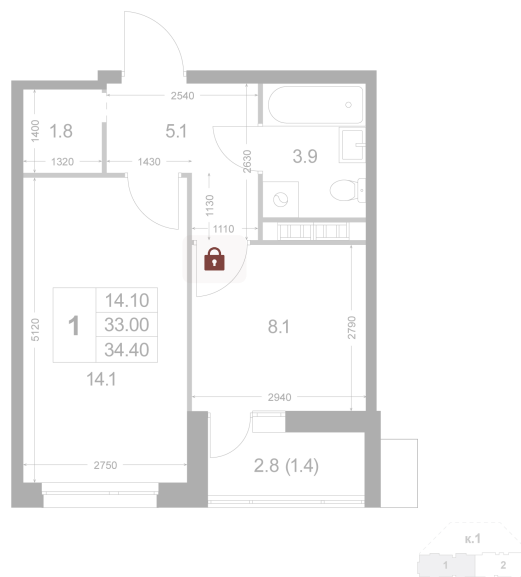

Номер: K13

# 1 комнатная 34.4 м<sup>2</sup>

Отсканируйте QR-код и  
смотрите на сайте  
legendakorenevo.ru