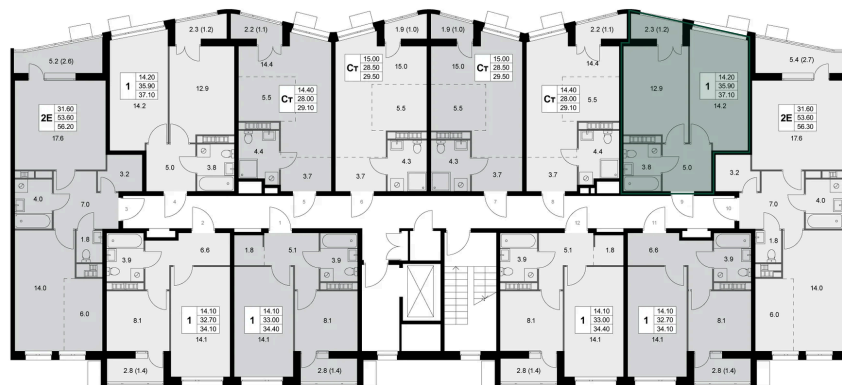

# На этаже 2

1 комнатная 35.8 м<sup>2</sup>

10.07.2026 10:29 (Мск)

Не является публичной офертой, цена может быть скорректирована.  
Информация взята с сайта «legendakorenevo.ru».

# На генплане Корпус 3

1 комнатная 35.8 м<sup>2</sup>

10.07.2026 10:29 (Мск)

Не является публичной офертой, цена может быть скорректирована.  
Информация взята с сайта «legendakorenevo.ru».