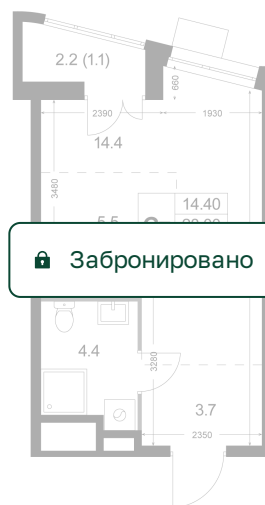

Номер: K245

Студия 28 м²

Отсканируйте QR-код и
смотрите на сайте
legendakorenevo.ru

Цена по запросу

С лоджией

Кухня-гостиная

Европланировка

Корпус	Корпус 3	Этаж	8
Секция	3		

10.07.2026 10:27 (Мск)

Не является публичной офертой, цена может быть скорректирована.
Информация взята с сайта «legendakorenevo.ru».

На этаже 8

Студия 28 м²

10.07.2026 10:27 (Мск)

Не является публичной офертой, цена может быть скорректирована.
Информация взята с сайта «legendakorenevo.ru».

На генплане Корпус 3

Студия 28 м²

10.07.2026 10:27 (Мск)

Не является публичной офертой, цена может быть скорректирована.
Информация взята с сайта «legendakorenevo.ru».