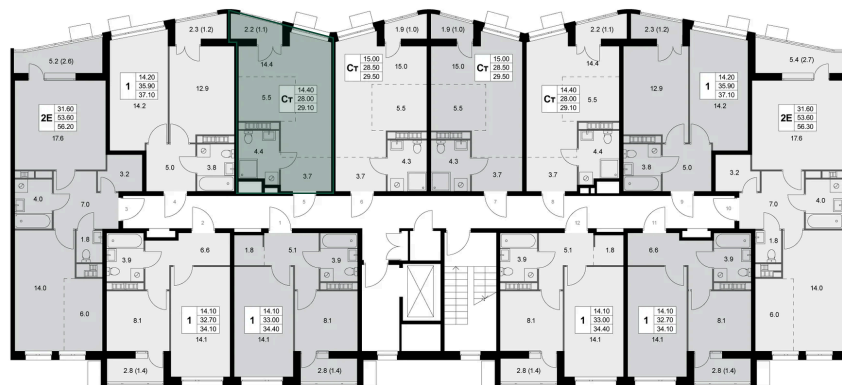

Номер: K245

Студия 28 м²

Отсканируйте QR-код и
смотрите на сайте
legendakorenevo.ru

Цена по запросу

С лоджией

Кухня-гостиная

Европланировка

Корпус	Корпус 3	Этаж	8
Секция	3		

10.07.2026 10:27 (Мск)

Не является публичной офертой, цена может быть скорректирована.
Информация взята с сайта «legendakorenevo.ru».

На этаже 8

Студия 28 м²

10.07.2026 10:27 (Мск)

Не является публичной офертой, цена может быть скорректирована.
Информация взята с сайта «legendakorenevo.ru».

На генплане Корпус 3

Студия 28 м²

10.07.2026 10:27 (Мск)

Не является публичной офертой, цена может быть скорректирована.
Информация взята с сайта «legendakorenevo.ru».