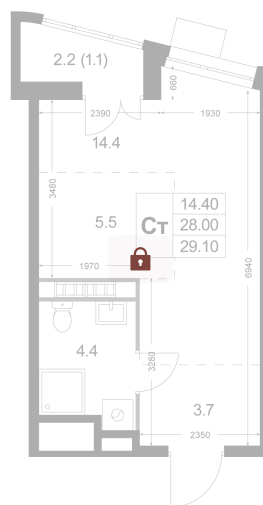

Номер: K245

Студия 29.1 м²

Отсканируйте QR-код и
смотрите на сайте
legendakorenevo.ru

Цена по запросу

С лоджией

Кухня-гостиная

Корпус	Корпус 3	Этаж	8
Секция	3		

01.05.2026 19:38 (Мск)

Не является публичной офертой, цена может быть скорректирована. Информация взята с сайта «legendakorenevo.ru»

На этаже 8

Студия 29.1 м²

01.05.2026 19:38 (Мск)

Не является публичной офертой, цена может быть скорректирована. Информация взята с сайта «legendakorenevo.ru»

На генплане Корпус 3

Студия 29.1 м²

01.05.2026 19:38 (Мск)

Не является публичной офертой, цена может быть скорректирована. Информация взята с сайта «legendakorenevo.ru»