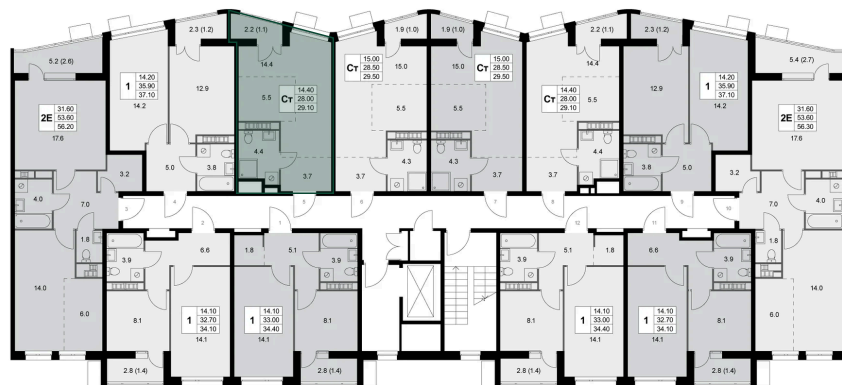

Номер: K245

Студия 29.1 м²

Отсканируйте QR-код и
смотрите на сайте
legendakorenevo.ru

Цена по запросу

С лоджией

Кухня-гостиная

Корпус	Корпус 3	Этаж	8
Секция	3		

01.05.2026 19:38 (Мск)

Не является публичной офертой, цена может быть скорректирована. Информация взята с сайта «legendakorenevo.ru»

На этаже 8

Студия 29.1 м²

01.05.2026 19:38 (Мск)

Не является публичной офертой, цена может быть скорректирована. Информация взята с сайта «legendakorenevo.ru»

На генплане Корпус 3

Студия 29.1 м²

01.05.2026 19:38 (Мск)

Не является публичной офертой, цена может быть скорректирована. Информация взята с сайта «legendakorenevo.ru»