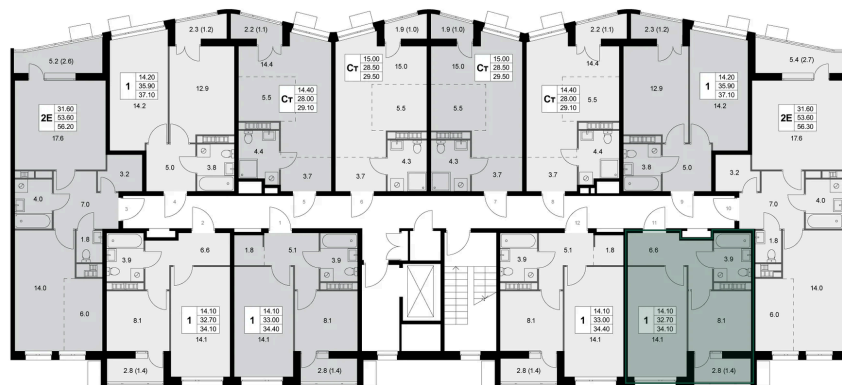

Номер: K251

1 комнатная 32.8 м²

Отсканируйте QR-код и
смотрите на сайте
legendakorenevo.ru

9 961 000 руб.

В ипотеку от 47 667 руб.

С лоджией

Корпус	Корпус 3	Этаж	8
Секция	3		

05.06.2026 09:47 (Мск)

Не является публичной офертой, цена может быть скорректирована.
Информация взята с сайта «legendakorenevo.ru».

На этаже 8

1 комнатная 32.8 м²

05.06.2026 09:47 (Мск)

Не является публичной офертой, цена может быть скорректирована.
Информация взята с сайта «legendakorenevo.ru».

На генплане Корпус 3

1 комнатная 32.8 м²

05.06.2026 09:47 (Мск)

Не является публичной офертой, цена может быть скорректирована.
Информация взята с сайта «legendakorenevo.ru».