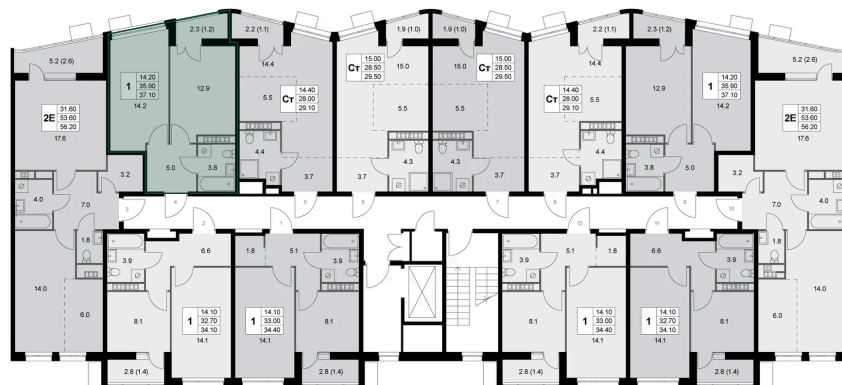

Номер: K160

1 комнатная 37.1 м²

Отсканируйте QR-код и
смотрите на сайте
legendakorenevo.ru

Цена по запросу

С лоджией

Корпус	Корпус 3	Этаж	8
Секция	2		

11.04.2026 09:13 (Мск)

Не является публичной офертой, цена может быть скорректирована. Информация взята с сайта «legendakorenevo.ru»

На этаже 8

1 комнатная 37.1 м²

11.04.2026 09:13 (Мск)

Не является публичной офертой, цена может быть скорректирована. Информация взята с сайта «legendakorenevo.ru»

На генплане Корпус 3

1 комнатная 37.1 м²

11.04.2026 09:13 (Мск)