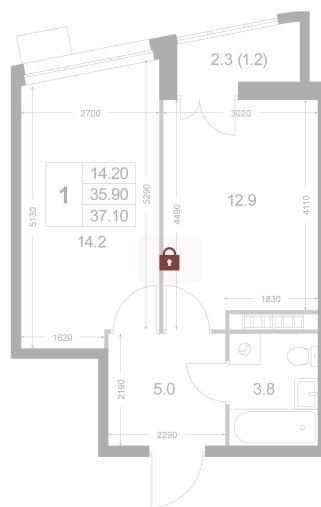

Номер: K160

1 комнатная 37.1 м²

Отсканируйте QR-код и
смотрите на сайте
legendakorenevo.ru

Цена по запросу

С лоджией

Корпус	Корпус 3	Этаж	8
Секция	2		

11.04.2026 09:13 (Мск)

Не является публичной офертой, цена может быть скорректирована. Информация взята с сайта «legendakorenevo.ru»

На этаже 8

1 комнатная 37.1 м²

11.04.2026 09:13 (Мск)

Не является публичной офертой, цена может быть скорректирована. Информация взята с сайта «legendakorenevo.ru»

На генплане Корпус 3

1 комнатная 37.1 м²

11.04.2026 09:13 (Мск)