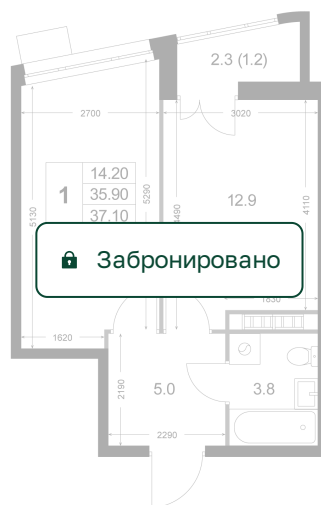

# 1 комнатная 35.9 м<sup>2</sup>

Отсканируйте QR-код и  
смотрите на сайте  
legendakorenevo.ru