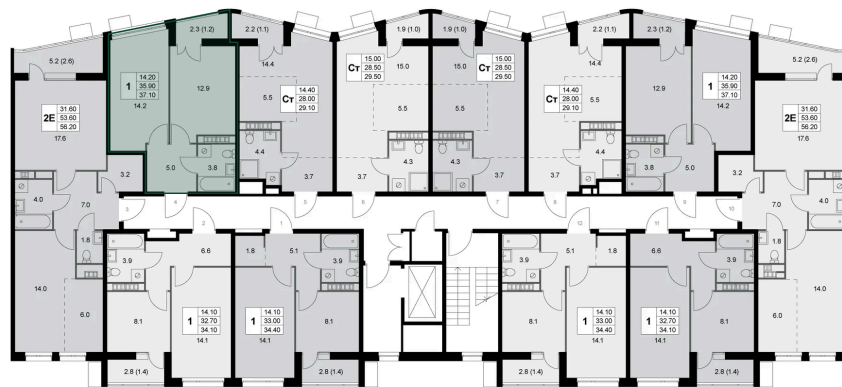

# 1 комнатная 35.9 м<sup>2</sup>

Отсканируйте QR-код и  
смотрите на сайте  
legendakorenevo.ru

## Цена по запросу

С лоджией

Корпус	Корпус 3	Этаж	8
Секция	2		

10.07.2026 16:42 (Мск)

Не является публичной офертой, цена может быть скорректирована.  
Информация взята с сайта «legendakorenevo.ru».

# На этаже 8

1 комнатная 35.9 м<sup>2</sup>

10.07.2026 16:42 (Мск)

Не является публичной офертой, цена может быть скорректирована.  
Информация взята с сайта «legendakorenevo.ru».

# На генплане Корпус 3

1 комнатная 35.9 м<sup>2</sup>

10.07.2026 16:42 (Мск)

Не является публичной офертой, цена может быть скорректирована.  
Информация взята с сайта «legendakorenevo.ru».