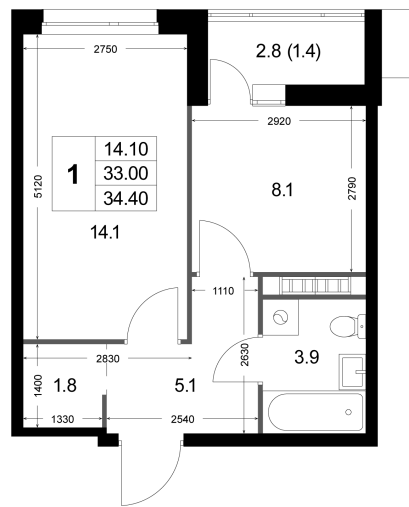

Номер: K155

1 комнатная 34.4 м²

Отсканируйте QR-код
и смотрите на сайте
legendakorenevo.ru

5 820 136 руб.

В ипотеку от 24 964 руб.

Во двор

С лоджией

Корпус

Не является публичной офертой, цена может быть
скорректирована. Информация взята с сайта
«legendakorenevo.ru»

На этаже 6

1 комнатная 34.4 м²

Адрес офиса продаж

Московская обл, г Люберцы, дп Красково, ул
Лорха, д 11

03.04.2025 02:03 (Мск)

Не является публичной офертой, цена может быть
скорректирована. Информация взята с сайта
«legendakorenevo.ru»

На генплане Корпус 5

1 комнатная 34.4 м²

Адрес офиса продаж

Московская обл, г Люберцы, дп Красково, ул
Лорха, д 11