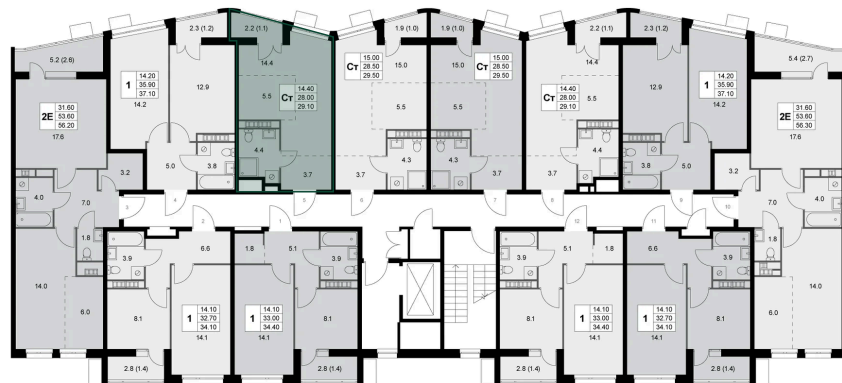

Номер: K137

Студия 28 м²

Отсканируйте QR-код и
смотрите на сайте
legendakorenevo.ru

Цена по запросу

С лоджией

Кухня-гостиная

Европланировка

Корпус	Корпус 2	Этаж	6
Секция	2		

10.07.2026 10:24 (Мск)

Не является публичной офертой, цена может быть скорректирована.
Информация взята с сайта «legendakorenevo.ru».

На этаже 6

Студия 28 м²

10.07.2026 10:24 (Мск)

Не является публичной офертой, цена может быть скорректирована.
Информация взята с сайта «legendakorenevo.ru».

На генплане Корпус 2

Студия 28 м²

10.07.2026 10:24 (Мск)

Не является публичной офертой, цена может быть скорректирована.
Информация взята с сайта «legendakorenevo.ru».