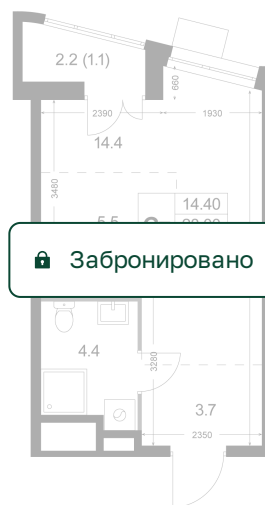

Номер: K137

Студия 28 м²

Отсканируйте QR-код и
смотрите на сайте
legendakorenevo.ru

Цена по запросу

С лоджией

Кухня-гостиная

Европланировка

Корпус	Корпус 2	Этаж	6
Секция	2		

10.07.2026 10:24 (Мск)

Не является публичной офертой, цена может быть скорректирована.
Информация взята с сайта «legendakorenevo.ru».

На этаже 6

Студия 28 м²

10.07.2026 10:24 (Мск)

Не является публичной офертой, цена может быть скорректирована.
Информация взята с сайта «legendakorenevo.ru».

На генплане Корпус 2

Студия 28 м²

10.07.2026 10:24 (Мск)

Не является публичной офертой, цена может быть скорректирована.
Информация взята с сайта «legendakorenevo.ru».