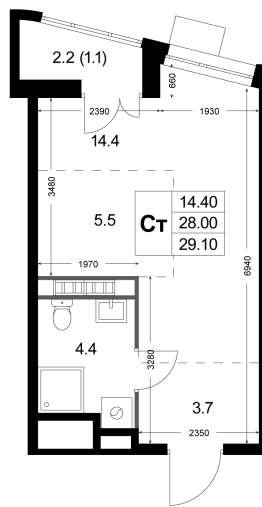

Номер: K89

Студия 29.1 м²

Отсканируйте QR-код
и смотрите на сайте
legendakorenevo.ru

7 319 232 руб.

В ипотеку от 31 394 руб.

Чистовая отделка

Во двор

С лоджией

Кухня-гостиная

Корпус	Корпус 3	Этаж	2
Секция	2		

Адрес офиса продаж

Московская обл, г Люберцы, дп Красково, ул Лорха, д 11

03.04.2025 18:23 (Мск)

Не является публичной офертой, цена может быть скорректирована. Информация взята с сайта «legendakorenevo.ru»

На этаже 2

Студия 29.1 м²

Адрес офиса продаж

Московская обл, г Люберцы, дп Красково, ул Лорха, д 11

03.04.2025 18:23 (Мск)

Не является публичной офертой, цена может быть скорректирована. Информация взята с сайта «legendakorenevo.ru»