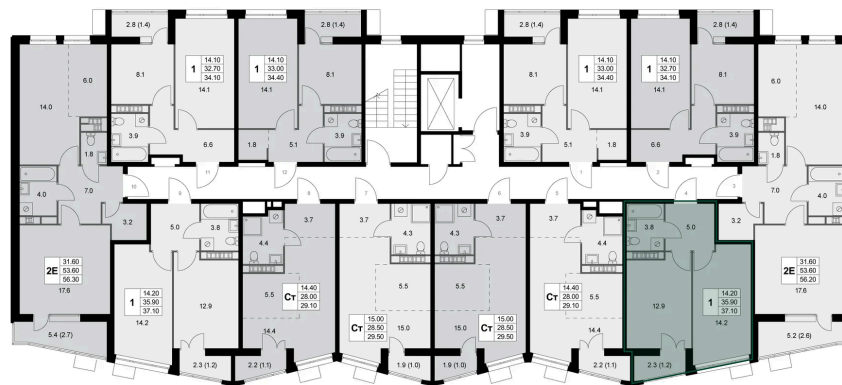

Номер: K40

1 комнатная 37.1 м²

Отсканируйте QR-код и
смотрите на сайте
legendakorenevo.ru

Цена по запросу

С лоджией

Корпус	Корпус 2	Этаж	5
Секция	1		

11.04.2026 09:10 (Мск)

Не является публичной офертой, цена может быть скорректирована. Информация взята с сайта «legendakorenevo.ru»

На этаже 5

1 комнатная 37.1 м²

11.04.2026 09:10 (Мск)

Не является публичной офертой, цена может быть скорректирована. Информация взята с сайта «legendakorenevo.ru»

На генплане Корпус 2

1 комнатная 37.1 м²

11.04.2026 09:10 (Мск)