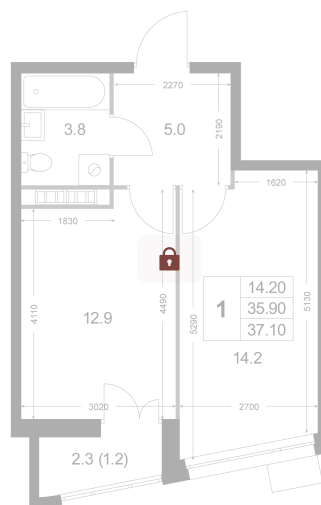

Номер: K40

1 комнатная 37.1 м²

Отсканируйте QR-код и
смотрите на сайте
legendakorenevo.ru

Цена по запросу

С лоджией

Корпус	Корпус 2	Этаж	5
Секция	1		

11.04.2026 09:10 (Мск)

Не является публичной офертой, цена может быть скорректирована. Информация взята с сайта «legendakorenevo.ru»

На этаже 5

1 комнатная 37.1 м²

11.04.2026 09:10 (Мск)

Не является публичной офертой, цена может быть скорректирована. Информация взята с сайта «legendakorenevo.ru»

На генплане Корпус 2

1 комнатная 37.1 м²

11.04.2026 09:10 (Мск)