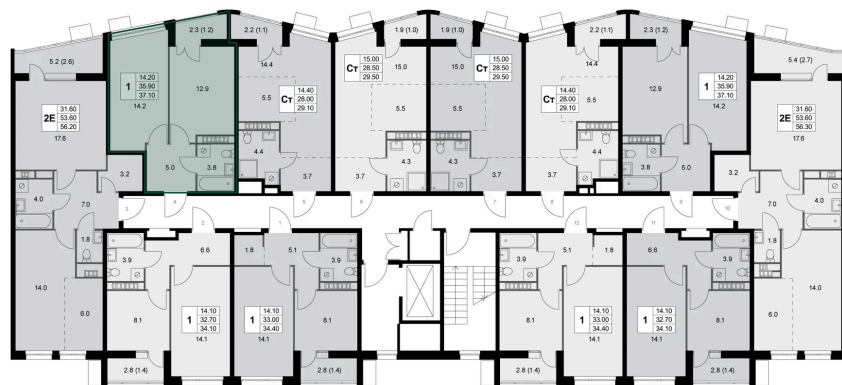

Номер: K88

1 комнатная 35.9 м²

Отсканируйте QR-код и
смотрите на сайте
legendakorenevo.ru

Цена по запросу

С лоджией

Корпус	Корпус 4	Этаж	2
Секция	2		

26.05.2026 11:59 (Мск)

Не является публичной офертой, цена может быть скорректирована.
Информация взята с сайта «legendakorenevo.ru».

На этаже 2

1 комнатная 35.9 м²

26.05.2026 11:59 (Мск)

Не является публичной офертой, цена может быть скорректирована.
Информация взята с сайта «legendakorenevo.ru».

На генплане Корпус 4

1 комнатная 35.9 м²