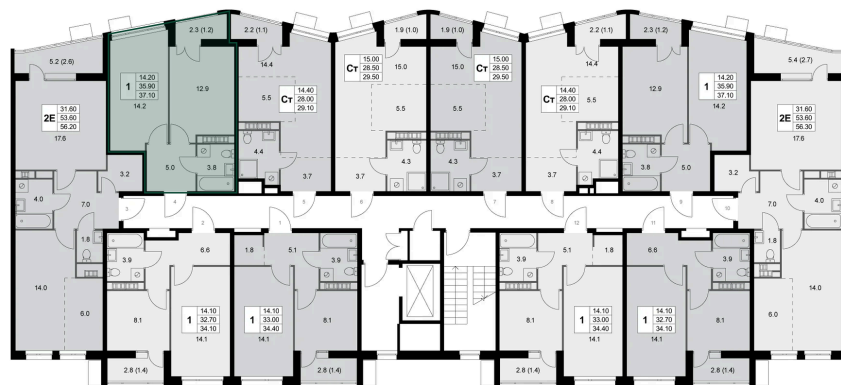

Номер: K88

1 комнатная 37.1 м²

Отсканируйте QR-код и
смотрите на сайте
legendakorenevo.ru

0 руб.

С лоджией

Корпус	Корпус 4	Этаж	2
Секция	2		

18.11.2025 01:14 (Мск)

Не является публичной офертой, цена может быть скорректирована. Информация взята с сайта «legendakorenevo.ru»

На этаже 2

1 комнатная 37.1 м²

18.11.2025 01:14 (Мск)

Не является публичной офертой, цена может быть скорректирована. Информация взята с сайта «legendakorenevo.ru»

На генплане Корпус 4

1 комнатная 37.1 м²

18.11.2025 01:14 (Мск)