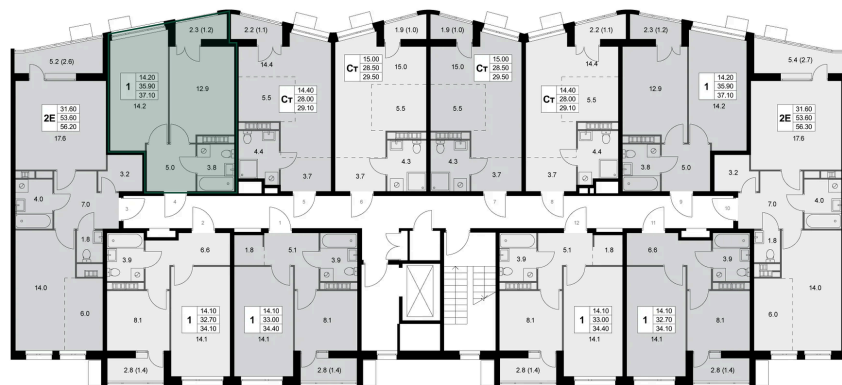

# 1 комнатная 37.1 м<sup>2</sup>

Отсканируйте QR-код и  
смотрите на сайте  
legendakorenevo.ru

## Цена по запросу

С лоджией

Корпус	Корпус 4	Этаж	2
Секция	2		

11.04.2026 07:18 (Мск)

Не является публичной офертой, цена может быть скорректирована. Информация взята с сайта «legendakorenevo.ru»

## На этаже 2

1 комнатная 37.1 м<sup>2</sup>

11.04.2026 07:18 (Мск)

Не является публичной офертой, цена может быть скорректирована. Информация взята с сайта «legendakorenevo.ru»

# На генплане Корпус 4

1 комнатная 37.1 м<sup>2</sup>

11.04.2026 07:18 (Мск)

Не является публичной офертой, цена может быть скорректирована. Информация взята с сайта «legendakorenevo.ru»