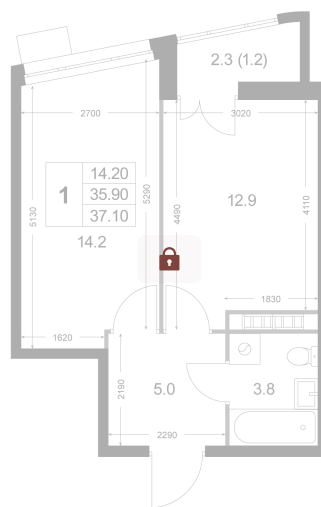

Номер: K88

# 1 комнатная 37.1 м<sup>2</sup>

Отсканируйте QR-код и  
смотрите на сайте  
legendakorenevo.ru