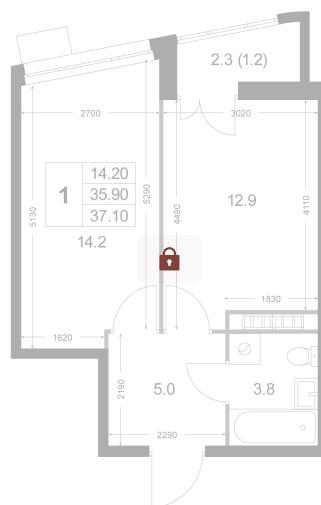

Номер: K88

1 комнатная 35.9 м²

Отсканируйте QR-код и
смотрите на сайте
legendakorenevo.ru

Цена по запросу

С лоджией

Корпус	Корпус 4	Этаж	2
Секция	2		

26.05.2026 11:59 (Мск)

Не является публичной офертой, цена может быть скорректирована.
Информация взята с сайта «legendakorenevo.ru».

На этаже 2

1 комнатная 35.9 м²

26.05.2026 11:59 (Мск)

Не является публичной офертой, цена может быть скорректирована.
Информация взята с сайта «legendakorenevo.ru».

На генплане Корпус 4

1 комнатная 35.9 м²