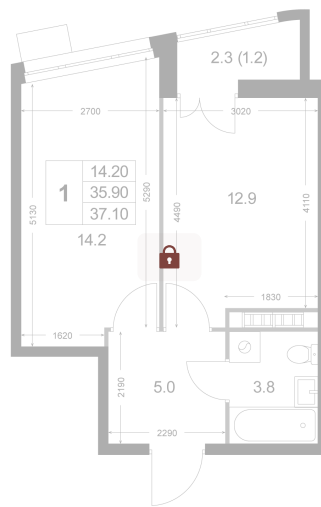

Номер: K88

1 комнатная 37.1 м²

Отсканируйте QR-код и
смотрите на сайте
legendakorenevo.ru

0 руб.

С лоджией

Корпус	Корпус 4	Этаж	2
Секция	2		

18.11.2025 01:14 (Мск)

Не является публичной офертой, цена может быть скорректирована. Информация взята с сайта «legendakorenevo.ru»

На этаже 2

1 комнатная 37.1 м²

18.11.2025 01:14 (Мск)

Не является публичной офертой, цена может быть скорректирована. Информация взята с сайта «legendakorenevo.ru»

На генплане Корпус 4

1 комнатная 37.1 м²

18.11.2025 01:14 (Мск)