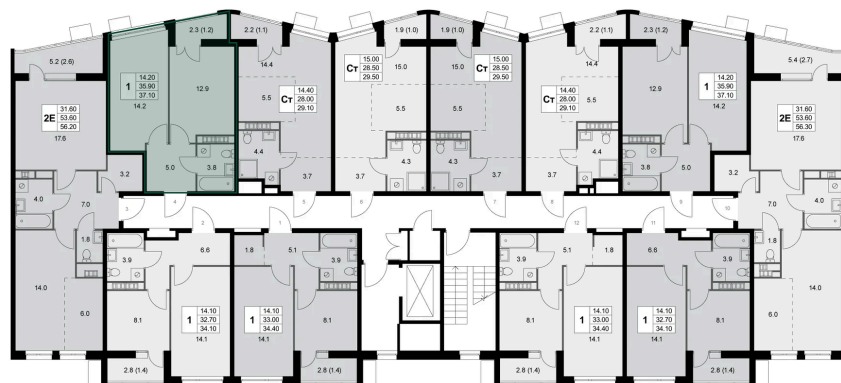

Номер: K88

1 комнатная 37.1 м²

Отсканируйте QR-код и
смотрите на сайте
legendakorenevo.ruК.4
1 2

Цена по запросу

С лоджией

Корпус	Корпус 4	Этаж	2
Секция	2		

11.04.2026 05:50 (Мск)

Не является публичной офертой, цена может быть скорректирована. Информация взята с сайта «legendakorenevo.ru»

На этаже 2

1 комнатная 37.1 м²

11.04.2026 05:50 (Мск)

Не является публичной офертой, цена может быть скорректирована. Информация взята с сайта «legendakorenevo.ru»

На генплане Корпус 4

1 комнатная 37.1 м²

11.04.2026 05:50 (Мск)