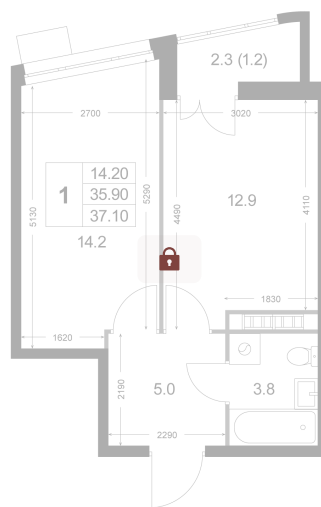

Номер: K88

1 комнатная 37.1 м²

Отсканируйте QR-код и
смотрите на сайте
legendakorenevo.ruК.4
1 2

Цена по запросу

С лоджией

Корпус	Корпус 4	Этаж	2
Секция	2		

11.04.2026 05:50 (Мск)

Не является публичной офертой, цена может быть скорректирована. Информация взята с сайта «legendakorenevo.ru»

На этаже 2

1 комнатная 37.1 м²

11.04.2026 05:50 (Мск)

Не является публичной офертой, цена может быть скорректирована. Информация взята с сайта «legendakorenevo.ru»

На генплане Корпус 4

1 комнатная 37.1 м²

11.04.2026 05:50 (Мск)