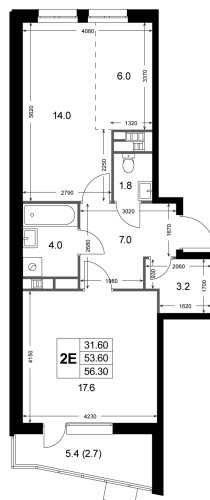

Номер: K40

2 комнатная 56.3 м²

Отсканируйте QR-код
и смотрите на сайте
legendakorenevo.ru

9 502 314 руб.

В ипотеку от 40 758 руб.

Во двор

Угловая

С лоджией

Кухня-гостиная

Корпус

Корпус 5

Этаж

4

Секция

1

Адрес офиса продаж

Московская обл, г Люберцы, дп Красково, ул
Лорха, д 11

03.04.2025 18:11 (Мск)

Не является публичной офертой, цена может быть
скорректирована. Информация взята с сайта
«legendakorenevo.ru»

На этаже 4

2 комнатная 56.3 м²