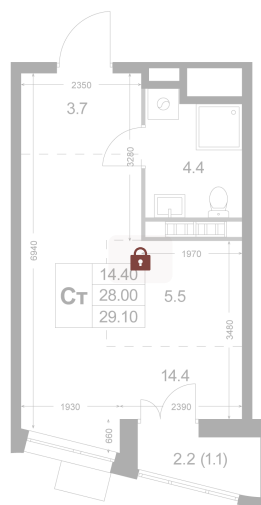

Номер: K53

# Студия 28 м<sup>2</sup>

Отсканируйте QR-код и  
смотрите на сайте  
legendakorenevo.ru

## Цена по запросу

С лоджией

Кухня-гостиная

Европланировка

Корпус	Корпус 2	Этаж	6
Секция	1		

24.06.2026 10:21 (Мск)

Не является публичной офертой, цена может быть скорректирована.  
Информация взята с сайта «legendakorenevo.ru».