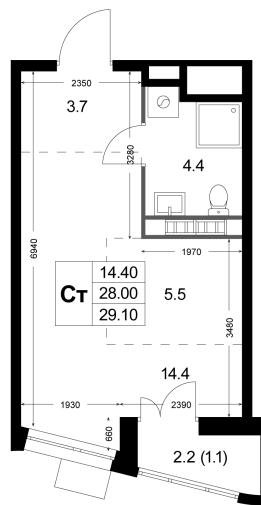

Номер: K53

Студия 29.1 м²

Отсканируйте QR-код
и смотрите на сайте
legendakorenevo.ru

4 952 529 руб.

В ипотеку от 21 243 руб.

Во двор

С лоджией

Кухня-гостиная

03.04.2025 18:12 (Мск)

Не является публичной офертой, цена может быть
скорректирована. Информация взята с сайта
«legendakorenevo.ru»

На этаже 6

Студия 29.1 м²

Адрес офиса продаж

Московская обл, г Люберцы, дп Красково, ул Лорха, д 11