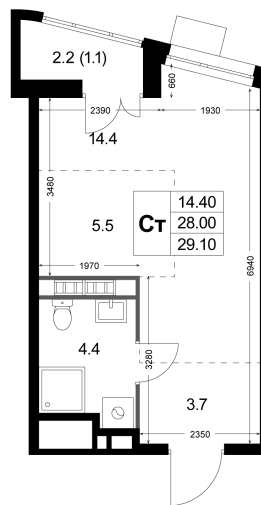

Номер: K65

Студия 29.1 м²

Отсканируйте QR-код
и смотрите на сайте
legendakorenevo.ru

4 956 312 руб.

В ипотеку от 21 259 руб.

Во двор

С лоджией

Кухня-гостиная

На этаже 7

Студия 29.1 м²

Адрес офиса продаж

Московская обл, г Люберцы, дп Красково, ул
Лорха, д 11

03.04.2025 18:31 (Мск)

Не является публичной офертой, цена может быть
скорректирована. Информация взята с сайта
«legendakorenevo.ru»