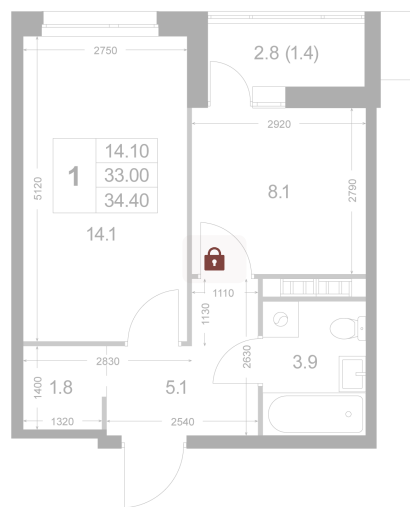

Номер: К36

# 1 комнатная 32.9 м<sup>2</sup>

Отсканируйте QR-код и  
смотрите на сайте  
legendakorenevo.ru