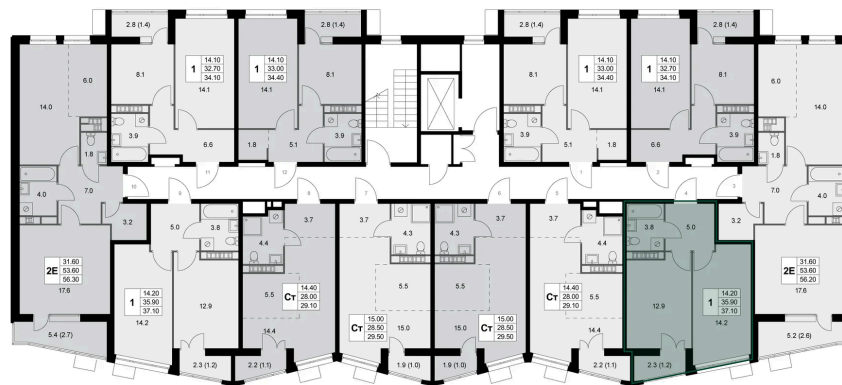

Номер: K28

1 комнатная 37.1 м²

Отсканируйте QR-код и
смотрите на сайте
legendakorenevo.ru

Цена по запросу

С лоджией

Корпус	Корпус 2	Этаж	4
Секция	1		

15.04.2026 01:43 (Мск)

Не является публичной офертой, цена может быть скорректирована. Информация взята с сайта «legendakorenevo.ru»

На этаже 4

1 комнатная 37.1 м²

15.04.2026 01:43 (Мск)

Не является публичной офертой, цена может быть скорректирована. Информация взята с сайта «legendakorenevo.ru»

На генплане Корпус 2

1 комнатная 37.1 м²

15.04.2026 01:43 (Мск)