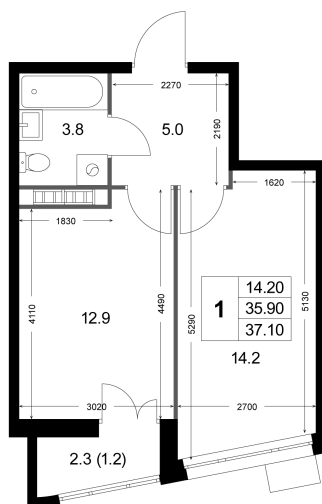

Номер: K28

# 1 комнатная 37.1 м<sup>2</sup>

Отсканируйте QR-код  
и смотрите на сайте  
legendakorenevo.ru

6 267 303 руб.

В ипотеку от 26 882 руб.

Во двор

С лоджией

Корпус

Корпус 2