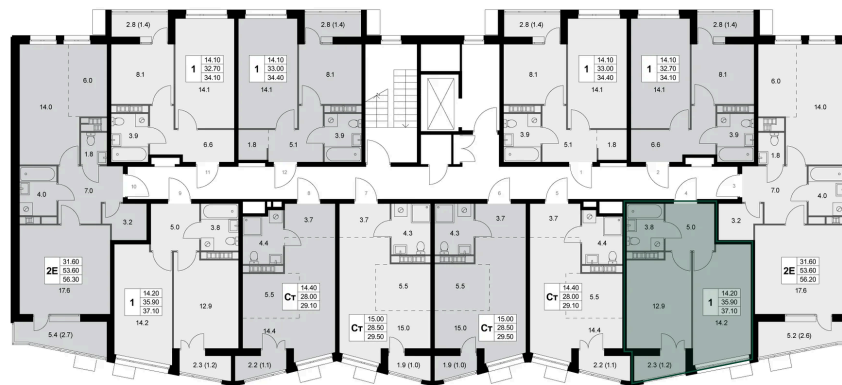

# 1 комнатная 37.1 м<sup>2</sup>

Отсканируйте QR-код  
и смотрите на сайте  
legendakorenevo.ru

6 267 303 руб.

В ипотеку от 26 882 руб.

Во двор

С лоджией

Корпус

Корпус 2

# На этаже 4

1 комнатная 37.1 м<sup>2</sup>

Адрес офиса продаж

Московская обл, г Люберцы, дп Красково, ул  
Лорха, д 11

03.04.2025 02:10 (Мск)

Не является публичной офертой, цена может быть  
скорректирована. Информация взята с сайта  
«legendakorenevo.ru»

# На генплане Корпус 2

1 комнатная 37.1 м<sup>2</sup>

Адрес офиса продаж

Московская обл, г Люберцы, дп Красково, ул  
Лорха, д 11

03.04.2025 02:10 (Мск)

Не является публичной офертой, цена может быть  
скорректирована. Информация взята с сайта  
«legendakorenevo.ru»