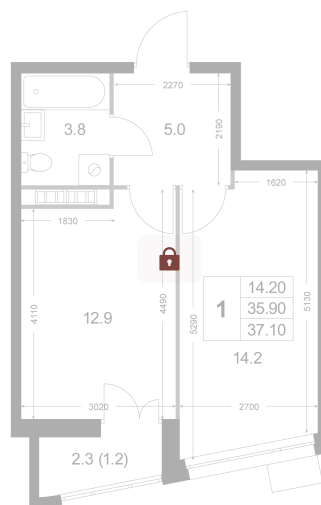

Номер: K28

1 комнатная 37.1 м²

Отсканируйте QR-код и
смотрите на сайте
legendakorenevo.ru

Цена по запросу

С лоджией

Корпус	Корпус 2	Этаж	4
Секция	1		

15.04.2026 01:43 (Мск)

Не является публичной офертой, цена может быть скорректирована. Информация взята с сайта «legendakorenevo.ru»

На этаже 4

1 комнатная 37.1 м²

15.04.2026 01:43 (Мск)

Не является публичной офертой, цена может быть скорректирована. Информация взята с сайта «legendakorenevo.ru»

На генплане Корпус 2

1 комнатная 37.1 м²

15.04.2026 01:43 (Мск)