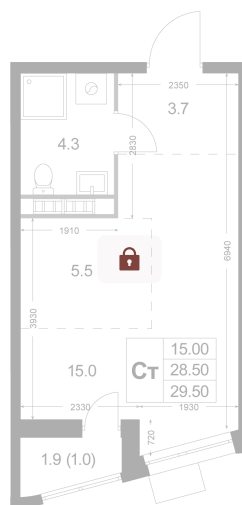

Номер: K18

# Студия 29.5 м<sup>2</sup>

Отсканируйте QR-код и  
смотрите на сайте  
legendakorenevo.ru

## Цена по запросу

С лоджией

Кухня-гостиная

Корпус	Корпус 3	Этаж	3
Секция	1		

11.04.2026 05:50 (Мск)

Не является публичной офертой, цена может быть скорректирована. Информация взята с сайта «legendakorenevo.ru»

# На генплане Корпус 3

Студия 29.5 м<sup>2</sup>

11.04.2026 05:50 (Мск)

Не является публичной офертой, цена может быть скорректирована. Информация взята с сайта «legendakorenevo.ru»