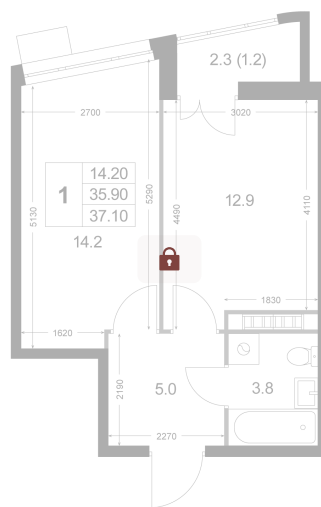

Номер: K28

# 1 комнатная 36.9 м<sup>2</sup>

Отсканируйте QR-код и  
смотрите на сайте  
legendakorenevo.ru