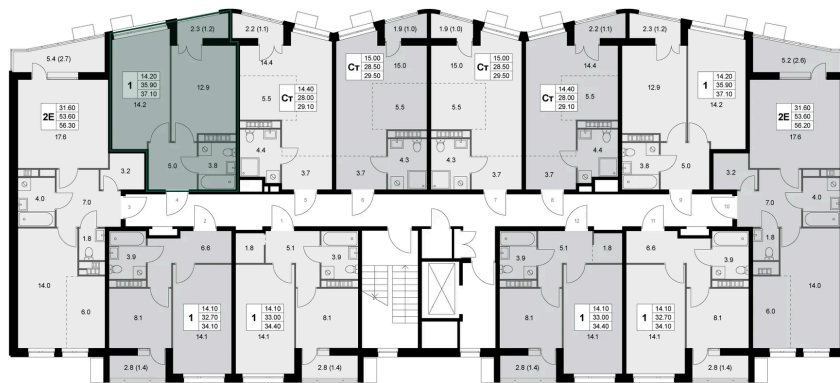

# 1 комнатная 36.9 м<sup>2</sup>

Отсканируйте QR-код и  
смотрите на сайте  
legendakorenevo.ru

## Цена по запросу

С лоджией

Корпус	Корпус 1	Этаж	4
Секция	1		

28.04.2026 16:05 (Мск)

Не является публичной офертой, цена может быть скорректирована. Информация взята с сайта «legendakorenevo.ru»

# На этаже 4

1 комнатная 36.9 м<sup>2</sup>

28.04.2026 16:05 (Мск)

Не является публичной офертой, цена может быть скорректирована. Информация взята с сайта «legendakorenevo.ru»

# На генплане Корпус 1

1 комнатная 36.9 м<sup>2</sup>

28.04.2026 16:05 (Мск)

Не является публичной офертой, цена может быть скорректирована. Информация взята с сайта «legendakorenevo.ru»