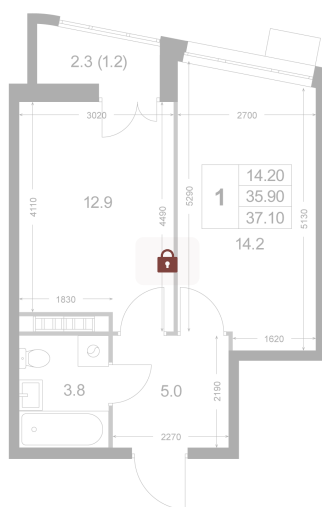

Номер: K249

1 комнатная 37.1 м²

Отсканируйте QR-код и
смотрите на сайте
legendakorenevo.ru

Цена по запросу

С лоджией

Корпус	Корпус 3	Этаж	8
Секция	3		

15.04.2026 04:26 (Мск)

Не является публичной офертой, цена может быть скорректирована. Информация взята с сайта «legendakorenevo.ru»

На этаже 8

1 комнатная 37.1 м²

15.04.2026 04:26 (Мск)

Не является публичной офертой, цена может быть скорректирована. Информация взята с сайта «legendakorenevo.ru»

На генплане Корпус 3

1 комнатная 37.1 м²

15.04.2026 04:26 (Мск)