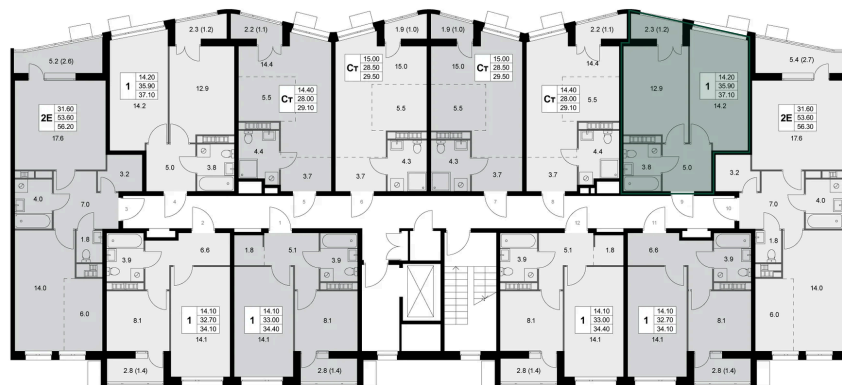

Номер: K249

1 комнатная 35.9 м²

Отсканируйте QR-код и
смотрите на сайте
legendakorenevo.ru

Цена по запросу

С лоджией

Корпус	Корпус 3	Этаж	8
Секция	3		

31.05.2026 09:18 (Мск)

Не является публичной офертой, цена может быть скорректирована.
Информация взята с сайта «legendakorenevo.ru».

На этаже 8

1 комнатная 35.9 м²

31.05.2026 09:18 (Мск)

Не является публичной офертой, цена может быть скорректирована.
Информация взята с сайта «legendakorenevo.ru».

На генплане Корпус 3

1 комнатная 35.9 м²