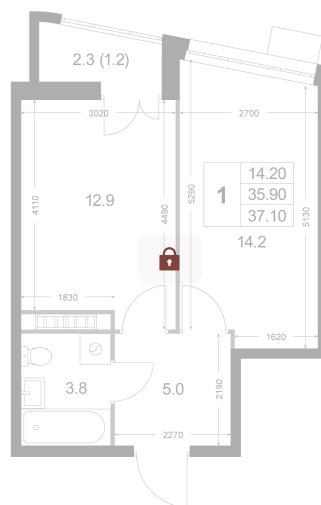

Номер: K249

1 комнатная 35.9 м²

Отсканируйте QR-код и
смотрите на сайте
legendakorenevo.ru

Цена по запросу

С лоджией

Корпус	Корпус 3	Этаж	8
Секция	3		

31.05.2026 09:18 (Мск)

Не является публичной офертой, цена может быть скорректирована.
Информация взята с сайта «legendakorenevo.ru».

На этаже 8

1 комнатная 35.9 м²

31.05.2026 09:18 (Мск)

Не является публичной офертой, цена может быть скорректирована.
Информация взята с сайта «legendakorenevo.ru».

На генплане Корпус 3

1 комнатная 35.9 м²