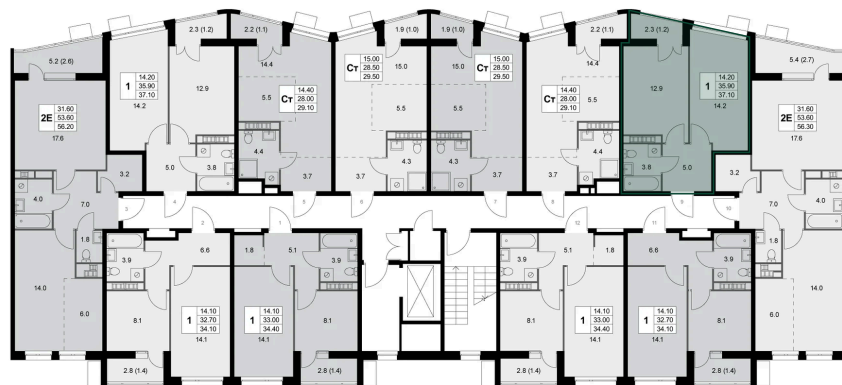

Номер: K249

1 комнатная 37.1 м²

Отсканируйте QR-код и
смотрите на сайте
legendakorenevo.ru

Цена по запросу

С лоджией

Корпус	Корпус 3	Этаж	8
Секция	3		

15.04.2026 04:26 (Мск)

Не является публичной офертой, цена может быть скорректирована. Информация взята с сайта «legendakorenevo.ru»

На этаже 8

1 комнатная 37.1 м²

15.04.2026 04:26 (Мск)

Не является публичной офертой, цена может быть скорректирована. Информация взята с сайта «legendakorenevo.ru»

На генплане Корпус 3

1 комнатная 37.1 м²

15.04.2026 04:26 (Мск)