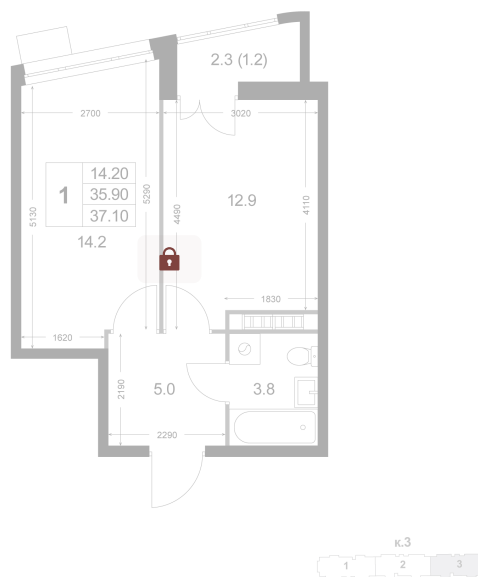

Номер: K244

1 комнатная 36 м²

Отсканируйте QR-код и
смотрите на сайте
legendakorenevo.ru

Цена по запросу

С лоджией

Корпус	Корпус 3	Этаж	8
Секция	3		

26.05.2026 13:09 (Мск)

Не является публичной офертой, цена может быть скорректирована.
Информация взята с сайта «legendakorenevo.ru».

На этаже 8

1 комнатная 36 м²

26.05.2026 13:09 (Мск)

Не является публичной офертой, цена может быть скорректирована.
Информация взята с сайта «legendakorenevo.ru».

На генплане Корпус 3

1 комнатная 36 м²

26.05.2026 13:09 (Мск)