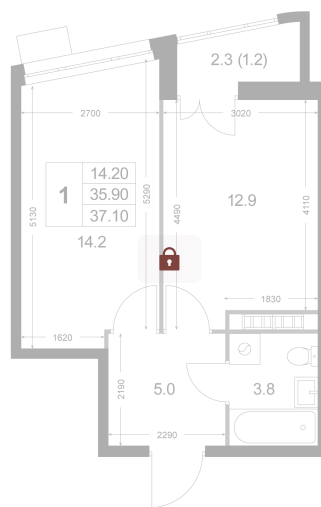

Номер: K244

1 комнатная 37.1 м²

Отсканируйте QR-код и
смотрите на сайте
legendakorenevo.ru

Цена по запросу

С лоджией

Корпус	Корпус 3	Этаж	8
Секция	3		

11.04.2026 10:37 (Мск)

Не является публичной офертой, цена может быть скорректирована. Информация взята с сайта «legendakorenevo.ru»

На этаже 8

1 комнатная 37.1 м²

11.04.2026 10:37 (Мск)

Не является публичной офертой, цена может быть скорректирована. Информация взята с сайта «legendakorenevo.ru»

На генплане Корпус 3

1 комнатная 37.1 м²

11.04.2026 10:37 (Мск)