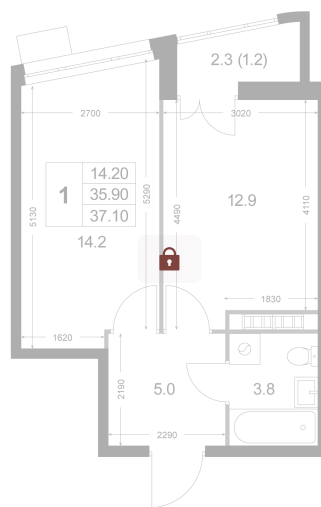

Номер: K244

1 комнатная 37.1 м²

Отсканируйте QR-код и
смотрите на сайте
legendakorenevo.ru

Цена по запросу

С лоджией

Корпус	Корпус 3	Этаж	8
Секция	3		

11.04.2026 09:12 (Мск)

Не является публичной офертой, цена может быть скорректирована. Информация взята с сайта «legendakorenevo.ru»

На этаже 8

1 комнатная 37.1 м²

11.04.2026 09:12 (Мск)

Не является публичной офертой, цена может быть скорректирована. Информация взята с сайта «legendakorenevo.ru»

На генплане Корпус 3

1 комнатная 37.1 м²

11.04.2026 09:12 (Мск)