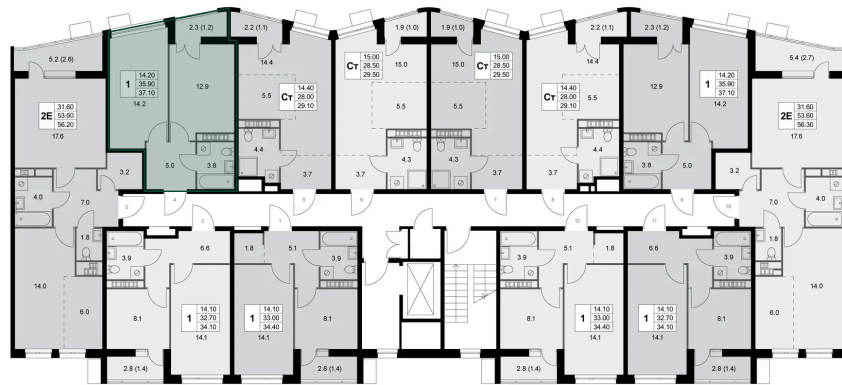

Номер: K244

1 комнатная 36 м²

Отсканируйте QR-код и
смотрите на сайте
legendakorenevo.ru Забронировано

Цена по запросу

С лоджией

Корпус	Корпус 3	Этаж	8
Секция	3		

10.07.2026 16:43 (Мск)

Не является публичной офертой, цена может быть скорректирована.
Информация взята с сайта «legendakorenevo.ru».

На этаже 8

1 комнатная 36 м²

10.07.2026 16:43 (Мск)

Не является публичной офертой, цена может быть скорректирована.
Информация взята с сайта «legendakorenevo.ru».

На генплане Корпус 3

1 комнатная 36 м²

10.07.2026 16:43 (Мск)