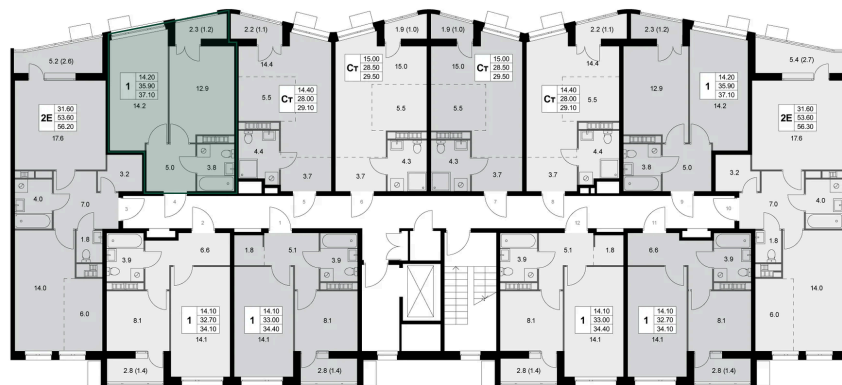

Номер: K244

1 комнатная 37.1 м²

Отсканируйте QR-код и
смотрите на сайте
legendakorenevo.ru

Цена по запросу

С лоджией

Корпус	Корпус 3	Этаж	8
Секция	3		

11.04.2026 10:37 (Мск)

Не является публичной офертой, цена может быть скорректирована. Информация взята с сайта «legendakorenevo.ru»

На этаже 8

1 комнатная 37.1 м²

11.04.2026 10:37 (Мск)

Не является публичной офертой, цена может быть скорректирована. Информация взята с сайта «legendakorenevo.ru»

На генплане Корпус 3

1 комнатная 37.1 м²

11.04.2026 10:37 (Мск)