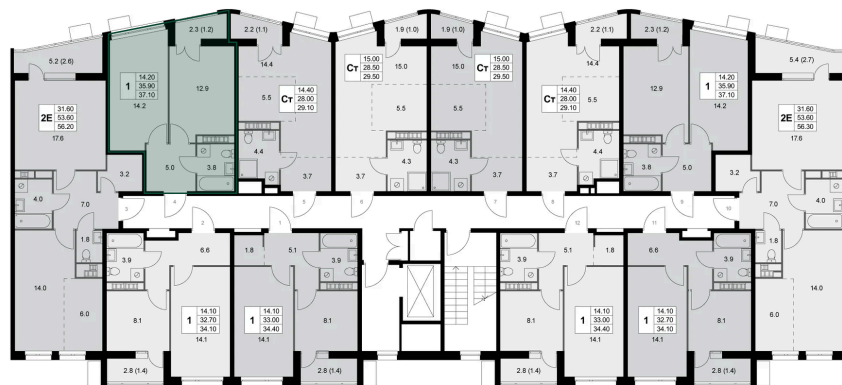

Номер: K244

1 комнатная 36 м²

Отсканируйте QR-код и
смотрите на сайте
legendakorenevo.ru

Цена по запросу

С лоджией

Корпус	Корпус 3	Этаж	8
Секция	3		

26.05.2026 13:09 (Мск)

Не является публичной офертой, цена может быть скорректирована.
Информация взята с сайта «legendakorenevo.ru».

На этаже 8

1 комнатная 36 м²

26.05.2026 13:09 (Мск)

Не является публичной офертой, цена может быть скорректирована.
Информация взята с сайта «legendakorenevo.ru».

На генплане Корпус 3

1 комнатная 36 м²

26.05.2026 13:09 (Мск)