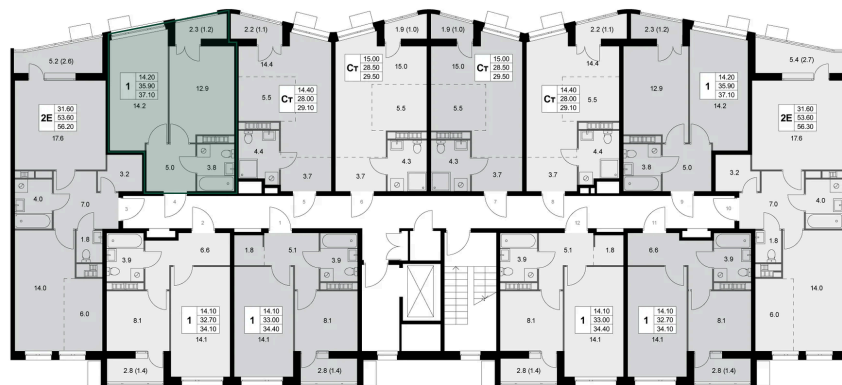

Номер: K244

1 комнатная 37.1 м²

Отсканируйте QR-код и
смотрите на сайте
legendakorenevo.ru

Цена по запросу

С лоджией

Корпус	Корпус 3	Этаж	8
Секция	3		

11.04.2026 09:12 (Мск)

Не является публичной офертой, цена может быть скорректирована. Информация взята с сайта «legendakorenevo.ru»

На этаже 8

1 комнатная 37.1 м²

11.04.2026 09:12 (Мск)

Не является публичной офертой, цена может быть скорректирована. Информация взята с сайта «legendakorenevo.ru»

На генплане Корпус 3

1 комнатная 37.1 м²

11.04.2026 09:12 (Мск)