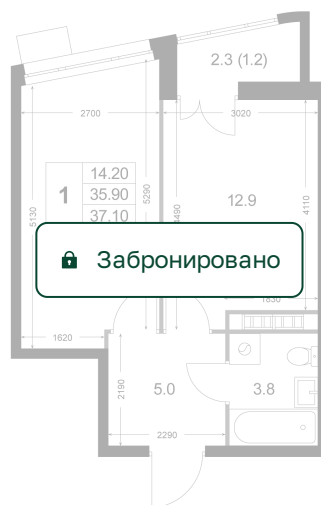

Номер: K244

1 комнатная 36 м²

Отсканируйте QR-код и
смотрите на сайте
legendakorenevo.ru Забронировано

Цена по запросу

С лоджией

Корпус	Корпус 3	Этаж	8
Секция	3		

10.07.2026 16:43 (Мск)

Не является публичной офертой, цена может быть скорректирована.
Информация взята с сайта «legendakorenevo.ru».

На этаже 8

1 комнатная 36 м²

10.07.2026 16:43 (Мск)

Не является публичной офертой, цена может быть скорректирована.
Информация взята с сайта «legendakorenevo.ru».

На генплане Корпус 3

1 комнатная 36 м²

10.07.2026 16:43 (Мск)