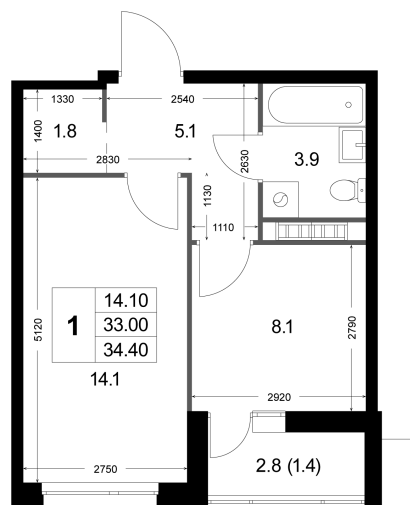

Номер: K145

1 комнатная 32.9 м²

Отсканируйте QR-код и
смотрите на сайте
legendakorenevo.ru

10 665 135 руб.

В ипотеку от 51 036 руб.

С лоджией

Корпус	Корпус 2	Этаж	7
Секция	2		

21.06.2026 05:50 (Мск)Не является публичной офертой, цена может быть скорректирована.
Информация взята с сайта «legendakorenevo.ru».

На генплане Корпус 2

1 комнатная 32.9 м²

21.06.2026 05:50 (Мск)

Не является публичной офертой, цена может быть скорректирована.
Информация взята с сайта «legendakorenevo.ru».