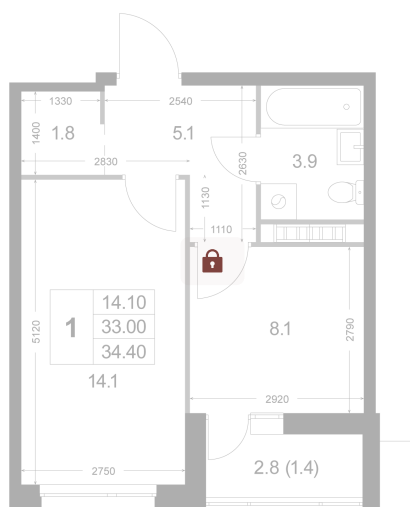

Номер: K145

1 комнатная 34.4 м²

Отсканируйте QR-код и
смотрите на сайте
legendakorenevo.ruк.2
1 2

Цена по запросу

С лоджией

Корпус	Корпус 2	Этаж	7
Секция	2		

07.05.2026 01:50 (Мск)

Не является публичной офертой, цена может быть скорректирована. Информация взята с сайта «legendakorenevo.ru»

На генплане Корпус 2

1 комнатная 34.4 м²

07.05.2026 01:50 (Мск)

Не является публичной офертой, цена может быть скорректирована. Информация взята с сайта «legendakorenevo.ru»