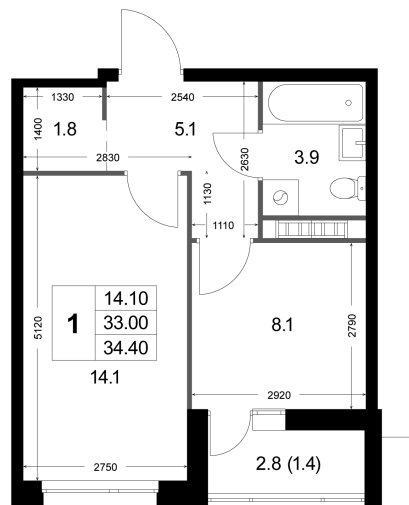

Номер: K145

1 комнатная 34.4 м²

Отсканируйте QR-код
и смотрите на сайте
legendakorenevo.ru

6 271 808 руб.

В ипотеку от 26 902 руб.

Во двор

С лоджией

Корпус	Корпус 2	Этаж	7
Секция	2		

На этаже 7

1 комнатная 34.4 м²

Адрес офиса продаж

Московская обл, г Люберцы, дп Красково, ул Лорха, д 11

03.04.2025 01:55 (Мск)

Не является публичной офертой, цена может быть скорректирована. Информация взята с сайта «legendakorenevo.ru»