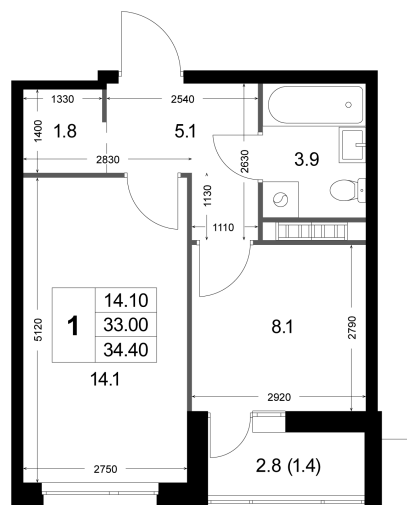

Номер: K145

# 1 комнатная 32.9 м<sup>2</sup>

Отсканируйте QR-код и  
смотрите на сайте  
legendakorenevo.ru

10 665 135 руб.

В ипотеку от 51 036 руб.

С лоджией

Корпус	Корпус 2	Этаж	7
Секция	2		

21.06.2026 07:45 (Мск)

Не является публичной офертой, цена может быть скорректирована.  
Информация взята с сайта «legendakorenevo.ru».

# На этаже 7

1 комнатная 32.9 м<sup>2</sup>

21.06.2026 07:45 (Мск)

Не является публичной офертой, цена может быть скорректирована.  
Информация взята с сайта «legendakorenevo.ru».

# На генплане Корпус 2

1 комнатная 32.9 м<sup>2</sup>

21.06.2026 07:45 (Мск)

Не является публичной офертой, цена может быть скорректирована.  
Информация взята с сайта «legendakorenevo.ru».