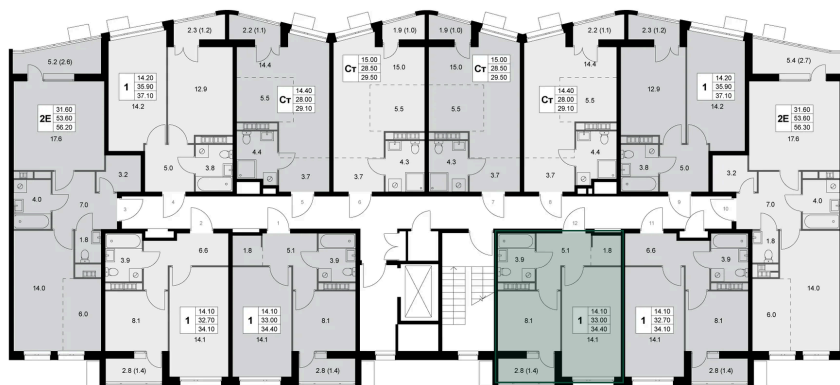

Номер: K144

1 комнатная 34.4 м²

Отсканируйте QR-код и
смотрите на сайте
legendakorenevo.ru

Цена по запросу

С лоджией

Корпус	Корпус 2	Этаж	6
Секция	2		

20.04.2026 08:19 (Мск)

Не является публичной офертой, цена может быть скорректирована. Информация взята с сайта «legendakorenevo.ru»

На этаже 6

1 комнатная 34.4 м²

20.04.2026 08:19 (Мск)

Не является публичной офертой, цена может быть скорректирована. Информация взята с сайта «legendakorenevo.ru»

На генплане Корпус 2

1 комнатная 34.4 м²

20.04.2026 08:19 (Мск)