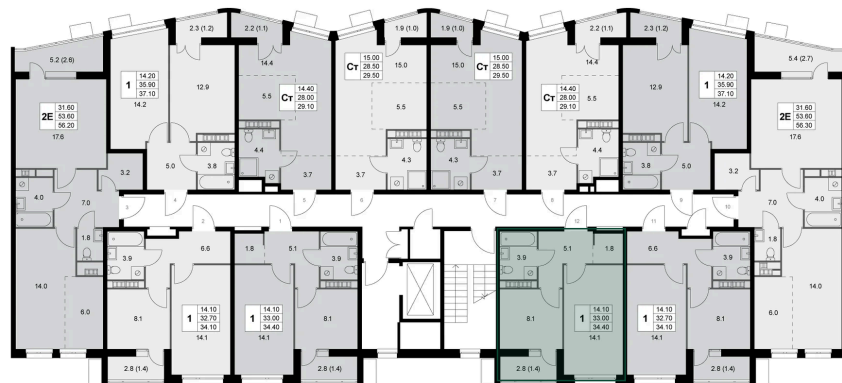

Номер: K144

1 комнатная 33.1 м²

Отсканируйте QR-код и
смотрите на сайте
legendakorenevo.ru

Цена по запросу

С лоджией

Корпус	Корпус 2	Этаж	6
Секция	2		

04.06.2026 09:59 (Мск)

Не является публичной офертой, цена может быть скорректирована.
Информация взята с сайта «legendakorenevo.ru».

На этаже 6

1 комнатная 33.1 м²

04.06.2026 09:59 (Мск)

Не является публичной офертой, цена может быть скорректирована.
Информация взята с сайта «legendakorenevo.ru».

На генплане Корпус 2

1 комнатная 33.1 м²