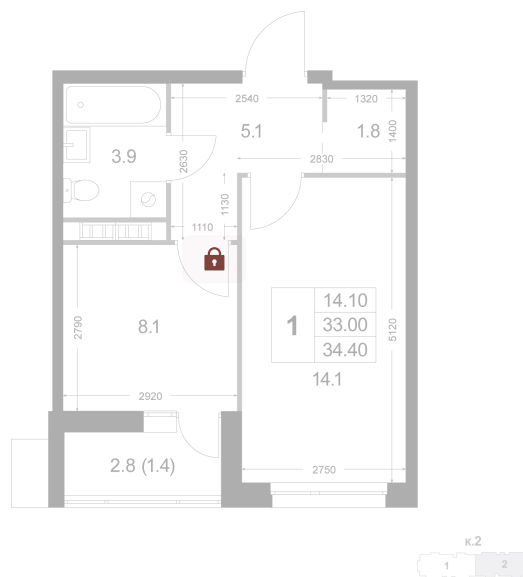

Номер: K144

1 комнатная 34.4 м²

Отсканируйте QR-код и
смотрите на сайте
legendakorenevo.ru

Цена по запросу

С лоджией

Корпус	Корпус 2	Этаж	6
Секция	2		

20.04.2026 08:19 (Мск)

Не является публичной офертой, цена может быть скорректирована. Информация взята с сайта «legendakorenevo.ru»

На этаже 6

1 комнатная 34.4 м²

20.04.2026 08:19 (Мск)

Не является публичной офертой, цена может быть скорректирована. Информация взята с сайта «legendakorenevo.ru»

На генплане Корпус 2

1 комнатная 34.4 м²

20.04.2026 08:19 (Мск)