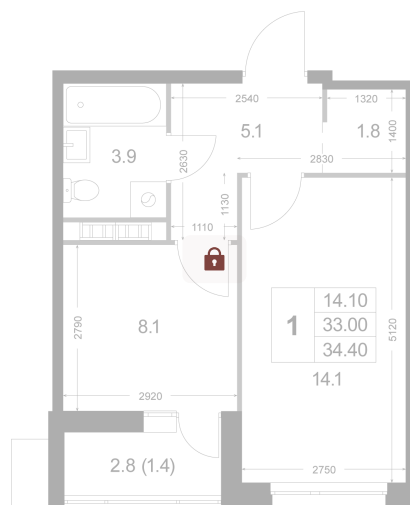

Номер: K144

1 комнатная 33.1 м²

Отсканируйте QR-код и
смотрите на сайте
legendakorenevo.ru

Цена по запросу

С лоджией

Корпус	Корпус 2	Этаж	6
Секция	2		

04.06.2026 09:59 (Мск)

Не является публичной офертой, цена может быть скорректирована.
Информация взята с сайта «legendakorenevo.ru».

На этаже 6

1 комнатная 33.1 м²

04.06.2026 09:59 (Мск)

Не является публичной офертой, цена может быть скорректирована.
Информация взята с сайта «legendakorenevo.ru».

На генплане Корпус 2

1 комнатная 33.1 м²