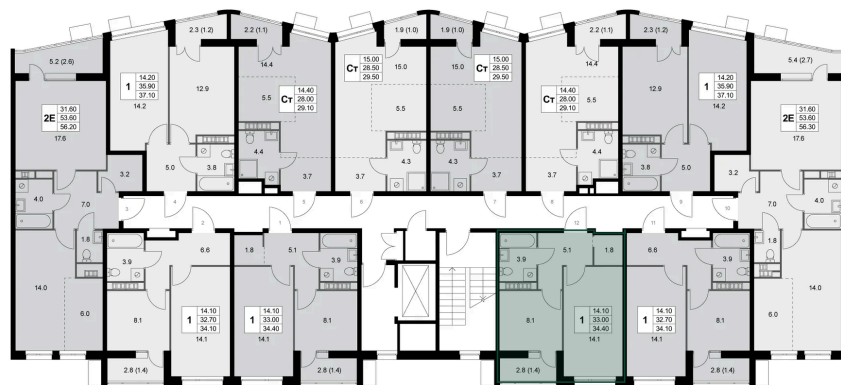

Номер: K168

1 комнатная 34.4 м²

Отсканируйте QR-код
и смотрите на сайте
legendakorenevo.ru

5 829 080 руб.

В ипотеку от 25 003 руб.

Во двор

С лоджией

Корпус

Не является публичной офертой, цена может быть
скорректирована. Информация взята с сайта
«legendakorenevo.ru»

На этаже 8

1 комнатная 34.4 м²

Адрес офиса продаж

Московская обл, г Люберцы, дп Красково, ул
Лорха, д 11

03.04.2025 01:55 (Мск)

Не является публичной офертой, цена может быть
скорректирована. Информация взята с сайта
«legendakorenevo.ru»

На генплане Корпус 1

1 комнатная 34.4 м²

Адрес офиса продаж

Московская обл, г Люберцы, дп Красково, ул
Лорха, д 11