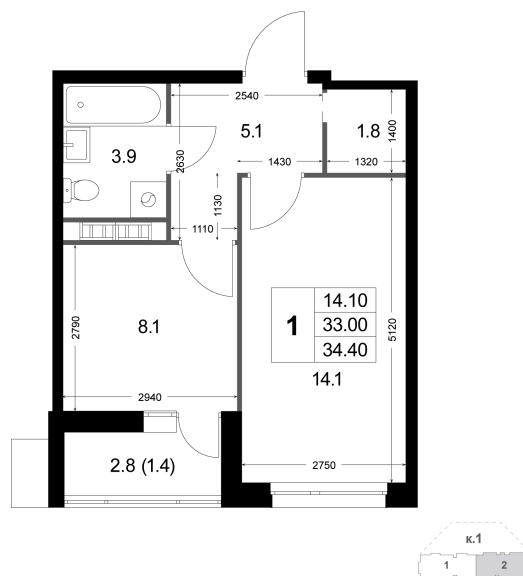

Номер: K168

1 комнатная 34.4 м²

Отсканируйте QR-код
и смотрите на сайте
legendakorenevo.ru

5 829 080 руб.

В ипотеку от 25 003 руб.

Во двор

С лоджией

Корпус

Не является публичной офертой, цена может быть
скорректирована. Информация взята с сайта
«legendakorenevo.ru»

На этаже 8

1 комнатная 34.4 м²

Адрес офиса продаж

Московская обл, г Люберцы, дп Красково, ул
Лорха, д 11

03.04.2025 01:55 (Мск)

Не является публичной офертой, цена может быть
скорректирована. Информация взята с сайта
«legendakorenevo.ru»

На генплане Корпус 1

1 комнатная 34.4 м²

Адрес офиса продаж

Московская обл, г Люберцы, дп Красково, ул
Лорха, д 11