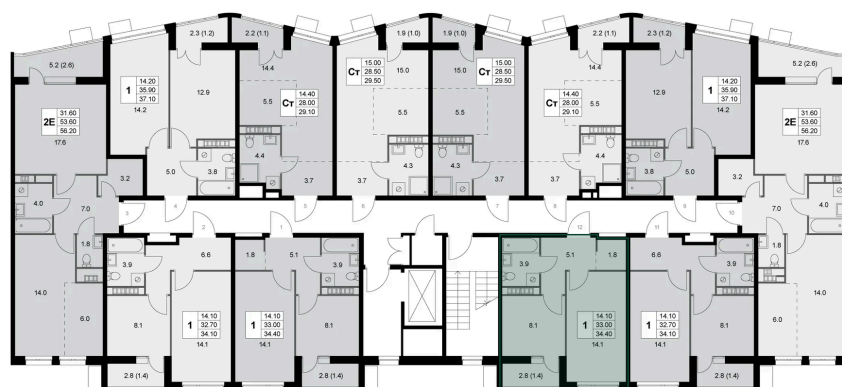

# На этаже 6

1 комнатная 34.4 м<sup>2</sup>

11.04.2026 07:20 (Мск)

Не является публичной офертой, цена может быть скорректирована. Информация взята с сайта «legendakorenevo.ru»

# На генплане Корпус 3

1 комнатная 34.4 м<sup>2</sup>

11.04.2026 07:20 (Мск)

Не является публичной офертой, цена может быть скорректирована. Информация взята с сайта «legendakorenevo.ru»