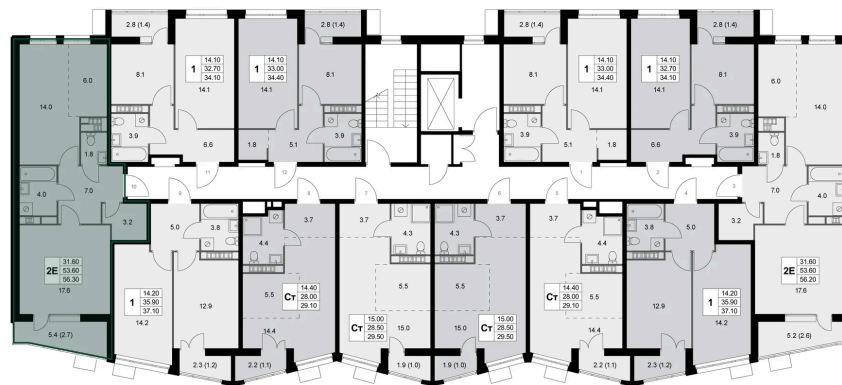

Номер: K22

2 комнатная 56.3 м²

Отсканируйте QR-код и
смотрите на сайте
legendakorenevo.ru

Цена по запросу

Угловая

С лоджией

Кухня-гостиная

Корпус	Корпус 2	Этаж	3
Секция	1		

16.04.2026 23:51 (Мск)

Не является публичной офертой, цена может быть скорректирована. Информация взята с сайта «legendakorenevo.ru»

На этаже 3

2 комнатная 56.3 м²

16.04.2026 23:51 (Мск)

Не является публичной офертой, цена может быть скорректирована. Информация взята с сайта «legendakorenevo.ru»

На генплане Корпус 2

2 комнатная 56.3 м²

16.04.2026 23:51 (Мск)

Не является публичной офертой, цена может быть скорректирована. Информация взята с сайта «legendakorenevo.ru»