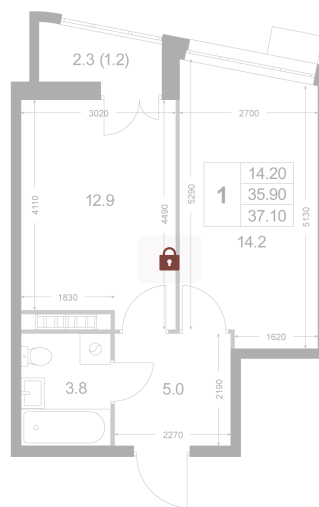

Номер: K93

# 1 комнатная 37.1 м<sup>2</sup>

Отсканируйте QR-код и  
смотрите на сайте  
legendakorenevo.ru