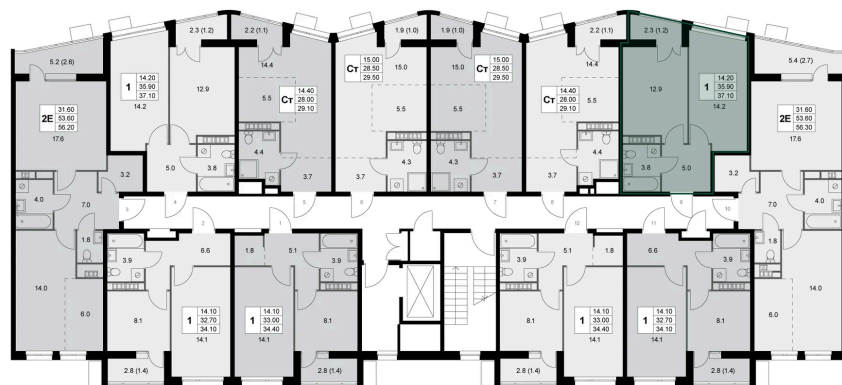

# 1 комнатная 37.1 м<sup>2</sup>

Отсканируйте QR-код и  
смотрите на сайте  
legendakorenevo.ru

## Цена по запросу

С лоджией

Корпус	Корпус 2	Этаж	2
Секция	2		

11.04.2026 05:50 (Мск)

Не является публичной офертой, цена может быть скорректирована. Информация взята с сайта «legendakorenevo.ru»

## На этаже 2

1 комнатная 37.1 м<sup>2</sup>

11.04.2026 05:50 (Мск)

Не является публичной офертой, цена может быть скорректирована. Информация взята с сайта «legendakorenevo.ru»

# На генплане Корпус 2

1 комнатная 37.1 м<sup>2</sup>

11.04.2026 05:50 (Мск)

Не является публичной офертой, цена может быть скорректирована. Информация взята с сайта «legendakorenevo.ru»