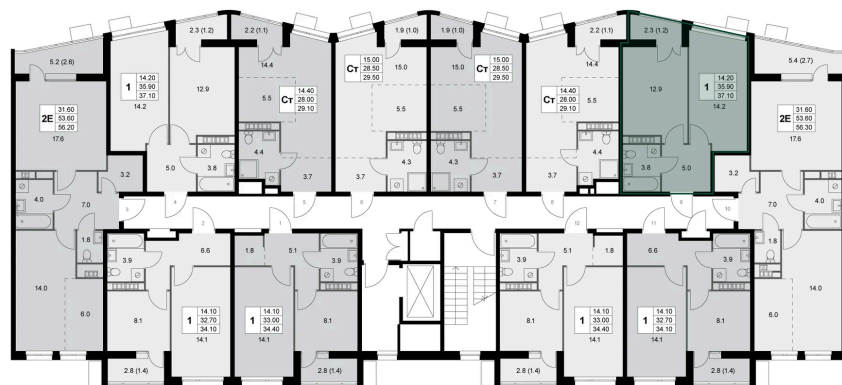

# 1 комнатная 37.1 м<sup>2</sup>

Отсканируйте QR-код и  
смотрите на сайте  
legendakorenevo.ru

## Цена по запросу

С лоджией

Корпус	Корпус 2	Этаж	2
Секция	2		

11.04.2026 07:06 (Мск)

Не является публичной офертой, цена может быть скорректирована. Информация взята с сайта «legendakorenevo.ru»

## На этаже 2

1 комнатная 37.1 м<sup>2</sup>

11.04.2026 07:06 (Мск)

Не является публичной офертой, цена может быть скорректирована. Информация взята с сайта «legendakorenevo.ru»

# На генплане Корпус 2

1 комнатная 37.1 м<sup>2</sup>

11.04.2026 07:06 (Мск)

Не является публичной офертой, цена может быть скорректирована. Информация взята с сайта «legendakorenevo.ru»