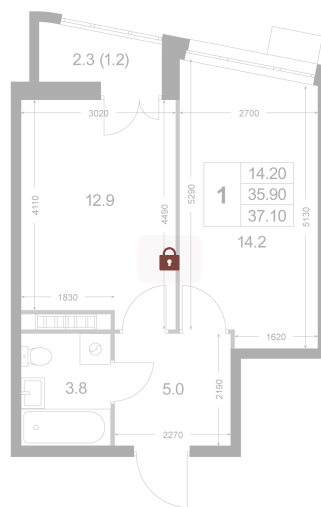

Номер: K93

# 1 комнатная 37.1 м<sup>2</sup>

Отсканируйте QR-код и  
смотрите на сайте  
legendakorenevo.ru