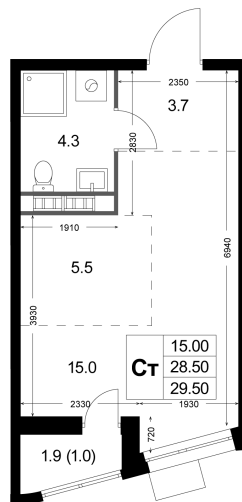

Номер: К30

Студия 28.7 м<sup>2</sup>Отсканируйте QR-код и  
смотрите на сайте  
legendakorenevo.ru

8 659 000 руб.

В ипотеку от 41 436 руб.

С лоджией

Кухня-гостиная

Корпус	Корпус 4	Этаж	4
Секция	1		

26.05.2026 07:02 (Мск)

# На этаже 4

Студия 28.7 м<sup>2</sup>

26.05.2026 07:02 (Мск)

Не является публичной офертой, цена может быть скорректирована.  
Информация взята с сайта «legendakorenevo.ru».

# На генплане Корпус 4

Студия 28.7 м<sup>2</sup>

26.05.2026 07:02 (Мск)

Не является публичной офертой, цена может быть скорректирована.  
Информация взята с сайта «legendakorenevo.ru».