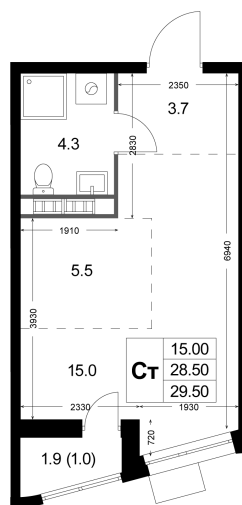

Номер: К30

# Студия 29.5 м<sup>2</sup>

Отсканируйте QR-код и  
смотрите на сайте  
legendakorenevo.ru

## В ипотеку от 40 939 руб.

С лоджией

Кухня-гостиная

Корпус

Корпус 4

Этаж

4

Секция

# На генплане Корпус 4

Студия 29.5 м<sup>2</sup>

05.04.2026 07:07 (Мск)

Не является публичной офертой, цена может быть скорректирована. Информация взята с сайта «legendakorenevo.ru»