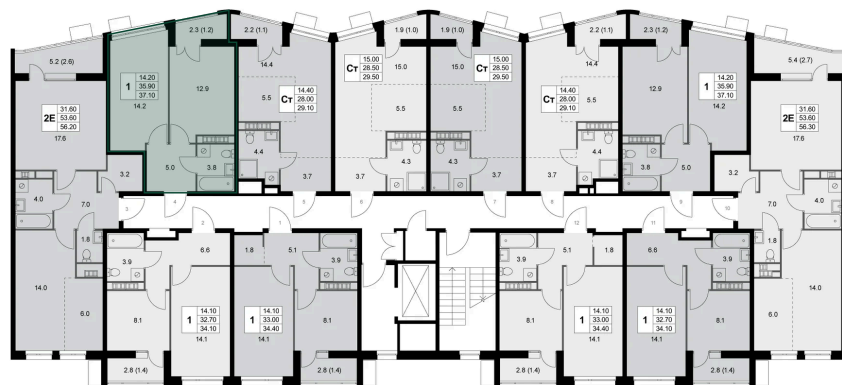

# 1 комнатная 36 м<sup>2</sup>

Отсканируйте QR-код и  
смотрите на сайте  
legendakorenevo.ru

## Цена по запросу

С лоджией

Корпус	Корпус 1	Этаж	7
Секция	2		

26.05.2026 13:08 (Мск)

Не является публичной офертой, цена может быть скорректирована.  
Информация взята с сайта «legendakorenevo.ru».

# На этаже 7

1 комнатная 36 м<sup>2</sup>

26.05.2026 13:08 (Мск)

Не является публичной офертой, цена может быть скорректирована.  
Информация взята с сайта «legendakorenevo.ru».

# На генплане Корпус 1

1 комнатная 36 м<sup>2</sup>

26.05.2026 13:08 (Мск)

Не является публичной офертой, цена может быть скорректирована.  
Информация взята с сайта «legendakorenevo.ru».