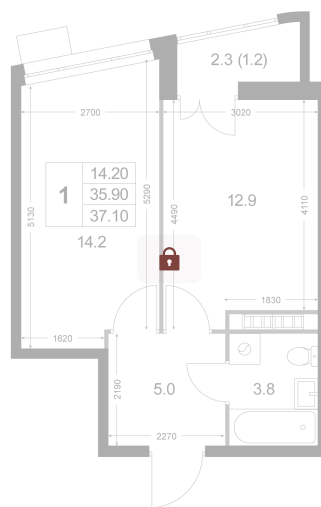

# 1 комнатная 36 м<sup>2</sup>

Отсканируйте QR-код и  
смотрите на сайте  
legendakorenevo.ru