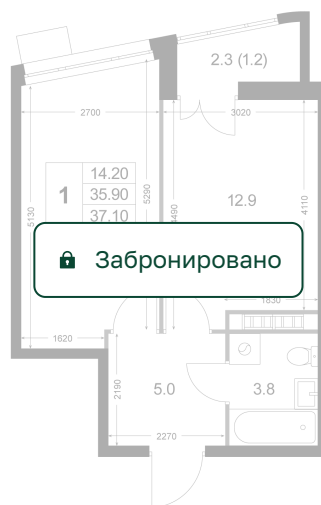

Номер: K148

1 комнатная 36 м²

Отсканируйте QR-код и
смотрите на сайте
legendakorenevo.ru

Цена по запросу

С лоджией

Корпус	Корпус 1	Этаж	7
Секция	2		

10.07.2026 16:46 (Мск)

Не является публичной офертой, цена может быть скорректирована.
Информация взята с сайта «legendakorenevo.ru».

На генплане Корпус 1

1 комнатная 36 м²

10.07.2026 16:46 (Мск)

Не является публичной офертой, цена может быть скорректирована.
Информация взята с сайта «legendakorenevo.ru».