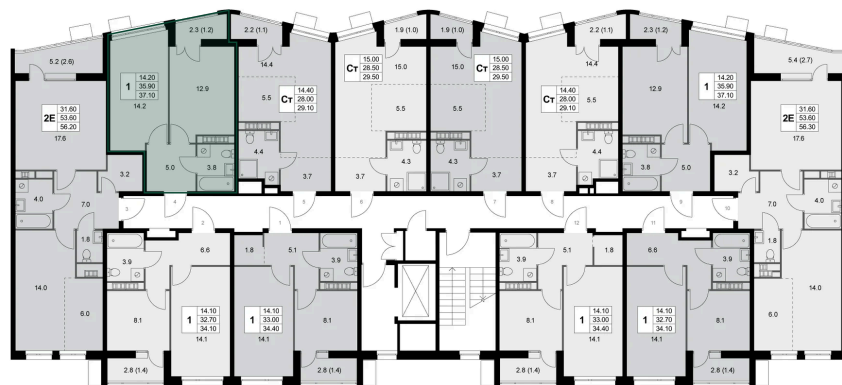

# 1 комнатная 37.1 м<sup>2</sup>

Отсканируйте QR-код и  
смотрите на сайте  
legendakorenevo.ru

## Цена по запросу

С лоджией

Корпус	Корпус 1	Этаж	7
Секция	2		

11.04.2026 10:25 (Мск)

Не является публичной офертой, цена может быть скорректирована. Информация взята с сайта «legendakorenevo.ru»

# На этаже 7

1 комнатная 37.1 м<sup>2</sup>

11.04.2026 10:25 (Мск)

Не является публичной офертой, цена может быть скорректирована. Информация взята с сайта «legendakorenevo.ru»

# На генплане Корпус 1

1 комнатная 37.1 м<sup>2</sup>

11.04.2026 10:25 (Мск)

Не является публичной офертой, цена может быть скорректирована. Информация взята с сайта «legendakorenevo.ru»