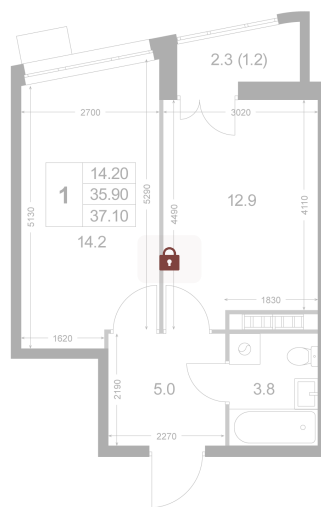

# 1 комнатная 37.1 м<sup>2</sup>

Отсканируйте QR-код и  
смотрите на сайте  
legendakorenevo.ru