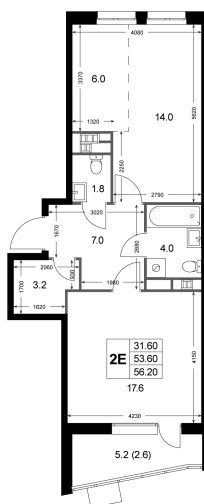

Номер: K45

2 комнатная 56.2 м²

Отсканируйте QR-код
и смотрите на сайте
legendakorenevo.ru

10 959 000 руб.

В ипотеку от 47 006 руб.

Во двор

С лоджией

Кухня-гостиная

05.04.2025 07:13 (Мск)

Не является публичной офертой, цена может быть
скорректирована. Информация взята с сайта
«legendakorenevo.ru»

На этаже 5

2 комнатная 56.2 м²

Адрес офиса продаж

Московская обл, г Люберцы, дп Красково, ул Лорха, д 11

05.04.2025 07:13 (Мск)

Не является публичной офертой, цена может быть скорректирована. Информация взята с сайта «legendakorenevo.ru»

На генплане Корпус 5

2 комнатная 56.2 м²

Адрес офиса продаж

Московская обл, г Люберцы, дп Красково, ул
Лорха, д 11