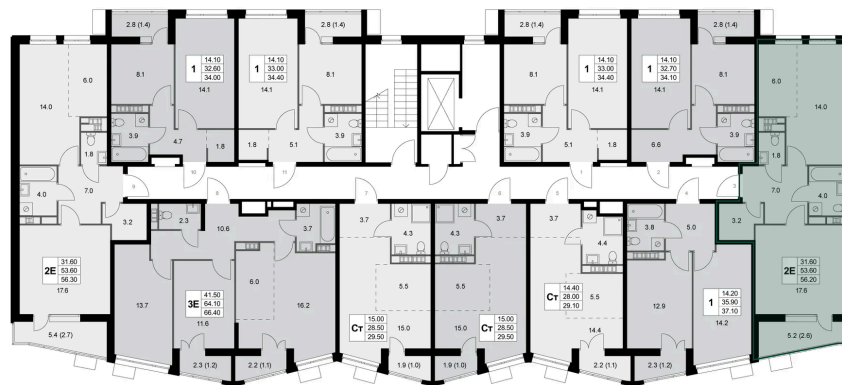

Номер: K45

2 комнатная 56.2 м²

Отсканируйте QR-код
и смотрите на сайте
legendakorenevo.ru

10 959 000 руб.

В ипотеку от 47 006 руб.

Во двор

С лоджией

Кухня-гостиная

05.04.2025 07:13 (Мск)

Не является публичной офертой, цена может быть
скорректирована. Информация взята с сайта
«legendakorenevo.ru»

На этаже 5

2 комнатная 56.2 м²

Адрес офиса продаж

Московская обл, г Люберцы, дп Красково, ул Лорха, д 11

05.04.2025 07:13 (Мск)

Не является публичной офертой, цена может быть скорректирована. Информация взята с сайта «legendakorenevo.ru»

На генплане Корпус 5

2 комнатная 56.2 м²

Адрес офиса продаж

Московская обл, г Люберцы, дп Красково, ул
Лорха, д 11