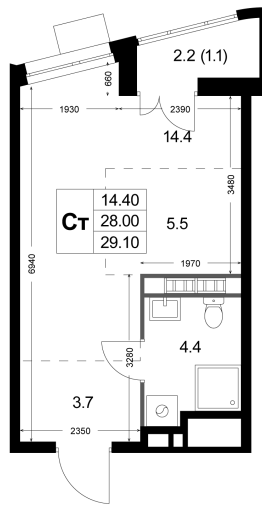

Номер: K236

Студия 29.1 м²

Отсканируйте QR-код
и смотрите на сайте
legendakorenevo.ru

7 342 512 руб.

В ипотеку от 31 494 руб.

Чистовая отделка

Во двор

С лоджией

Кухня-гостиная

Корпус	Корпус 3	Этаж	7
Секция	3		

Адрес офиса продаж

Московская обл, г Люберцы, дп Красково, ул
Лорха, д 11

03.04.2025 18:13 (Мск)

Не является публичной офертой, цена может быть
скорректирована. Информация взята с сайта
«legendakorenevo.ru»

На этаже 7

Студия 29.1 м²

Адрес офиса продаж

Московская обл, г Люберцы, дп Красково, ул Лорха, д 11

03.04.2025 18:13 (Мск)

Не является публичной офертой, цена может быть скорректирована. Информация взята с сайта «legendakorenevo.ru»