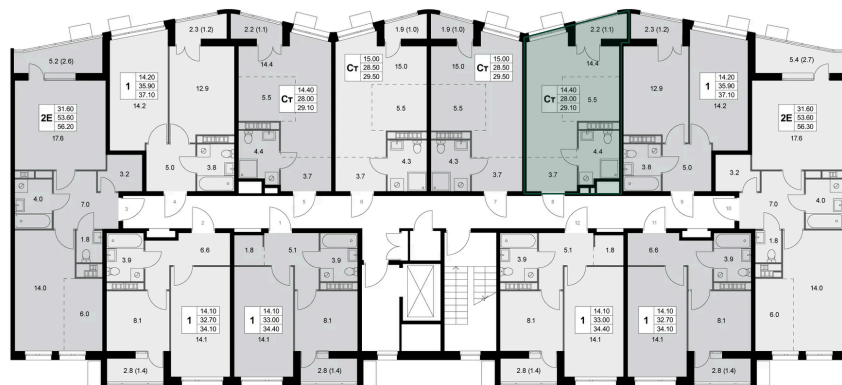

Номер: K236

Студия 28 м²

Отсканируйте QR-код и
смотрите на сайте
legendakorenevo.ru

Цена по запросу

С лоджией

Кухня-гостиная

Корпус	Корпус 3	Этаж	7
Секция	3		

16.06.2026 10:35 (Мск)

Не является публичной офертой, цена может быть скорректирована.
Информация взята с сайта «legendakorenevo.ru».

На этаже 7

Студия 28 м²

16.06.2026 10:35 (Мск)

Не является публичной офертой, цена может быть скорректирована.
Информация взята с сайта «legendakorenevo.ru».

На генплане Корпус 3

Студия 28 м²

16.06.2026 10:35 (Мск)

Не является публичной офертой, цена может быть скорректирована.
Информация взята с сайта «legendakorenevo.ru».