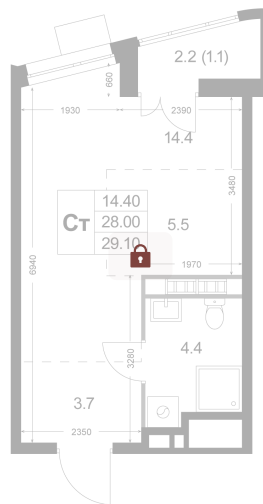

Номер: K236

Студия 28 м²

Отсканируйте QR-код и
смотрите на сайте
legendakorenevo.ru

Цена по запросу

С лоджией

Кухня-гостиная

Корпус	Корпус 3	Этаж	7
Секция	3		

16.06.2026 10:35 (Мск)

Не является публичной офертой, цена может быть скорректирована.
Информация взята с сайта «legendakorenevo.ru».

На этаже 7

Студия 28 м²

16.06.2026 10:35 (Мск)

Не является публичной офертой, цена может быть скорректирована.
Информация взята с сайта «legendakorenevo.ru».

На генплане Корпус 3

Студия 28 м²

16.06.2026 10:35 (Мск)

Не является публичной офертой, цена может быть скорректирована.
Информация взята с сайта «legendakorenevo.ru».