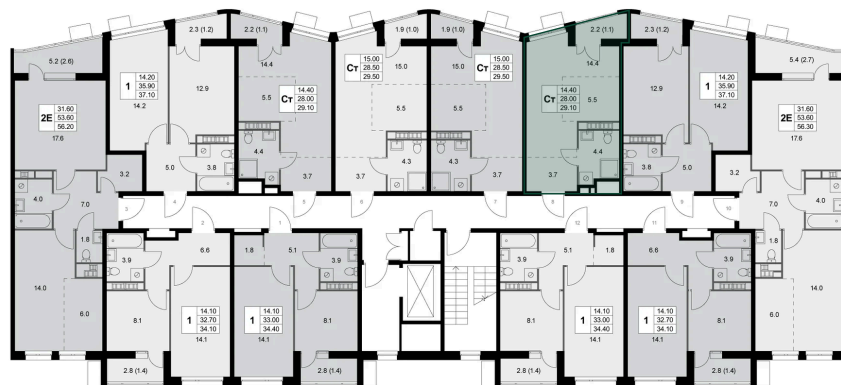

Номер: K236

Студия 29.1 м²

Отсканируйте QR-код
и смотрите на сайте
legendakorenevo.ru

7 342 512 руб.

В ипотеку от 31 494 руб.

Чистовая отделка

Во двор

С лоджией

Кухня-гостиная

Корпус	Корпус 3	Этаж	7
Секция	3		

Адрес офиса продаж

Московская обл, г Люберцы, дп Красково, ул
Лорха, д 11

03.04.2025 18:13 (Мск)

Не является публичной офертой, цена может быть
скорректирована. Информация взята с сайта
«legendakorenevo.ru»

На этаже 7

Студия 29.1 м²

Адрес офиса продаж

Московская обл, г Люберцы, дп Красково, ул Лорха, д 11

03.04.2025 18:13 (Мск)

Не является публичной офертой, цена может быть скорректирована. Информация взята с сайта «legendakorenevo.ru»

На генплане Корпус 3

Студия 29.1 м²

Адрес офиса продаж

Московская обл, г Люберцы, дп Красково, ул
Лорха, д 11

03.04.2025 18:13 (Мск)

Не является публичной офертой, цена может быть
скорректирована. Информация взята с сайта
«legendakorenevo.ru»