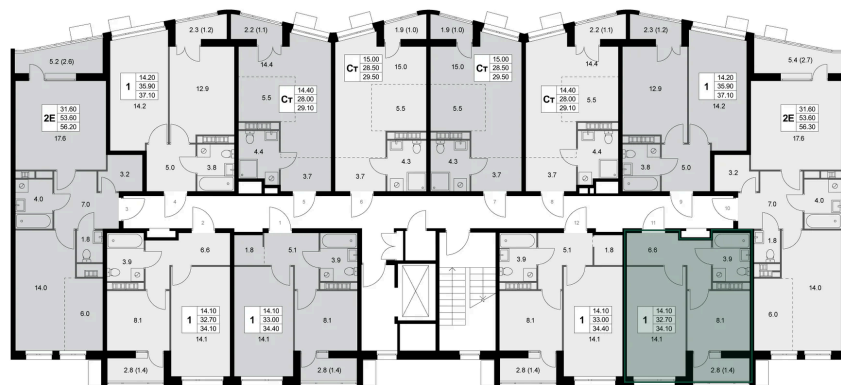

# На этаже 8

1 комнатная 34.1 м<sup>2</sup>

Адрес офиса продаж

Московская обл, г Люберцы, дп Красково, ул Лорха, д 11

03.04.2025 01:58 (Мск)

Не является публичной офертой, цена может быть скорректирована. Информация взята с сайта «legendakorenevo.ru»

# На генплане Корпус 1

1 комнатная 34.1 м<sup>2</sup>

Адрес офиса продаж

Московская обл, г Люберцы, дп Красково, ул  
Лорха, д 11

03.04.2025 01:58 (Мск)

Не является публичной офертой, цена может быть  
скорректирована. Информация взята с сайта  
«legendakorenevo.ru»