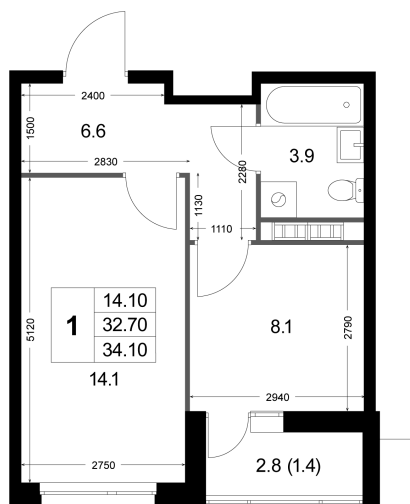

Номер: K167

# 1 комнатная 34.1 м<sup>2</sup>

Отсканируйте QR-код  
и смотрите на сайте  
legendakorenevo.ru

## 5 778 245 руб.

В ипотеку от 24 785 руб.

Во двор

С лоджией

Корпус

Корпус 1

Этаж

8