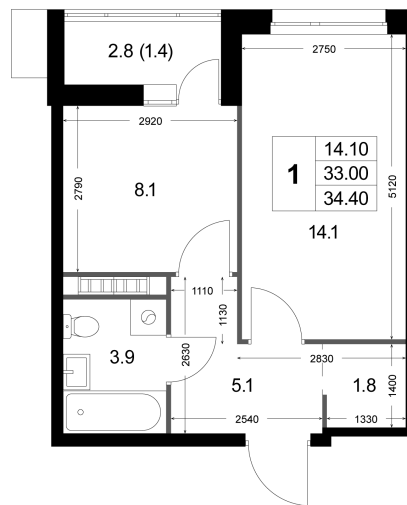

Номер: K10

1 комнатная 34.4 м²

Отсканируйте QR-код
и смотрите на сайте
legendakorenevo.ru

5 801 560 руб.

В ипотеку от 24 885 руб.

Во двор

С лоджией

Корпус	Корпус 5	Этаж	2
Секция	1		

На этаже 2

1 комнатная 34.4 м²

Адрес офиса продаж

Московская обл, г Люберцы, дп Красково, ул Лорха, д 11

04.04.2025 13:56 (Мск)

Не является публичной офертой, цена может быть скорректирована. Информация взята с сайта «legendakorenevo.ru»

На генплане Корпус 5

1 комнатная 34.4 м²

Адрес офиса продаж

Московская обл, г Люберцы, дп Красково, ул
Лорха, д 11

04.04.2025 13:56 (Мск)

Не является публичной офертой, цена может быть
скорректирована. Информация взята с сайта
«legendakorenevo.ru»